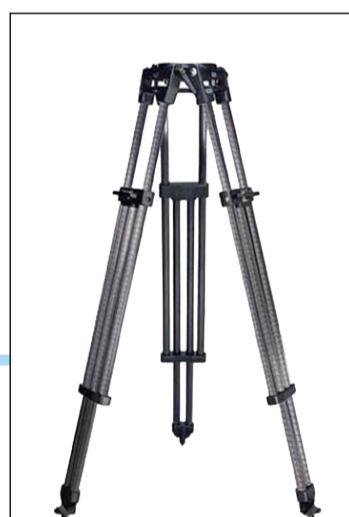

100mm ボール

150mm ボール

LEG

レベリングレッグ

単管パイプ仕様

吸盤式レッグ
(サクシオンカップ)

WHEEL

[Wide]

キャスターに交換可能

[Narrow]

幅
62cm

[対応レール]

幅
36cm

三脚
or
バズーカ

ユーロ
アダプター