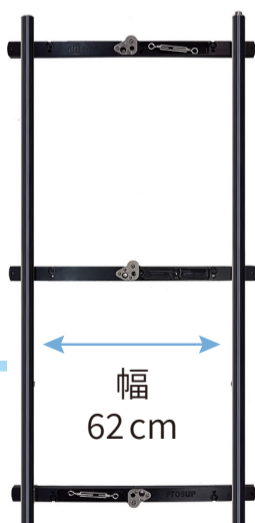

100mm ボール

150mm ボール

LEG

レベリングレッグ

単管パイプ仕様

吸盤式レッグ
(サクシオンカップ)

WHEEL

[Wide]

キャスターに交換可能

[Narrow]

幅
62cm

[対応レール]

幅
36cm

三脚
or
バズーカ

ユーロ
アダプター