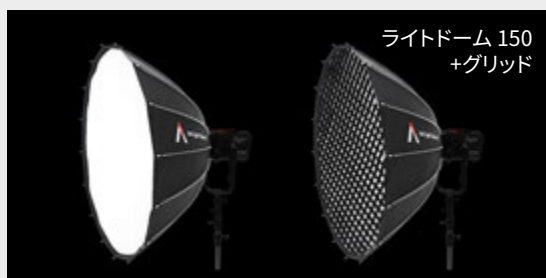

## STORM 700x

光量高く、使い勝手に優れたバイカラーLED

- およそ 30cm<sup>3</sup> のコンパクトな灯体
- フレネル使用で 光量 56,200 lux / 3m
- 点灯までの待ち時間ゼロ
- バイカラー+限定カラーモード搭載\*

\* Aputure Limited HSIC+ モード は、XYカラーモードによりRec.2020色域の 70%を再現します。

## ■ 新着オプションアクセサリ

対応機種: LS 300, 600 / Storm 400, 700

対応機種: LS 300, 600 / Storm 80, 400, 700

対応機種: LS 600, 1200 / Storm 400, 700, 1000, 1200 / ES CS15, XT26

Storm 700x 仕様	
LED チップ	BLAIR チップセット
色温度/演色性	2,500-10,000K / CRI ≥95
調光	0.1-100%
コントロール	AC電源パネル, DMX, CRMX Sidus Link, Sidus Link Pro
入力電圧	100-240VAC
消費電力	最大 850W (出力 700W)
マウント	ProLock Bowens 互換マウント
灯体寸法	27.4×27.2×50.3cm (ヨーク含む)
灯体重量	5.15 kg (ヨーク含む)