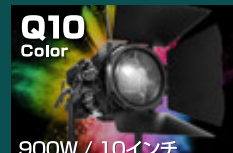

Filex

G6 Color

175W ビームスポット

- ・ 360°回転パレル
- ・ シャープな投影光
- ・ 2000 - 10000K
- ・ ビーム角 19°/36°/50°
- ・ 背面操作パネル/DMX

Photo credit to Filex

Q3 Color

90W フレネル LED

- ・ バンドア付きフレネル
- ・ 2000 - 10000°K
- ・ 15°-45° スポット/フラッド
- ・ 背面操作パネル/DMX
- ・ 外部バッテリー点灯可能

Filex Q3 COLOR

90W 5インチ フレネル LED ライト

4灯キット

■ Filex Q3 Color 仕様

ビーム角	15° - 45° (フレネルなしで 55°)
色温度	2000-10000K
演色性	CRI 95
調光範囲	0-100%
調光モード	スムーズ/シャープ
消費電力	90W AC / 80W DC
入力電圧	100-240VAC / 14-30VDC
寸法 / 重量	14.4×17.4×23.0 cm / 2kg

Photo credit to Filex

シャープでエッジのある投影光を創り出すことが可能。
また、自由に角度を回転させることもできます。

【その他のフルカラーフレネルも好評稼働中】

Photo credit to Filex