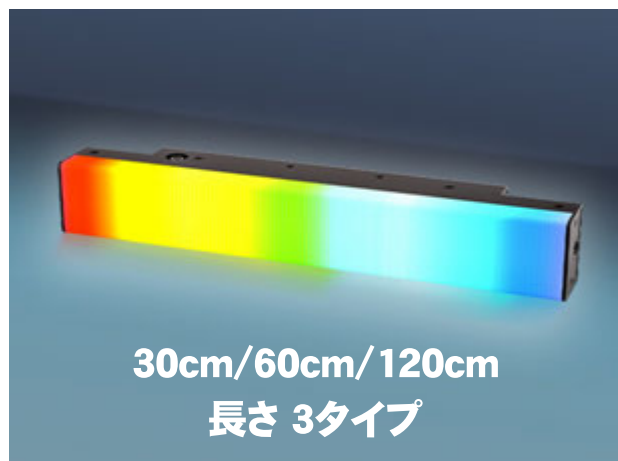

## RGBWW フルカラー LED ピクセル バー

30cm/60cm/120cm  
長さ 3タイプ

## インフィニバーの特長

- ・長さ 30cm/60cm/120cm の3タイプから選べる、フラットな照射面を持った棒状角型LEDライト。
- ・細かく配置されたLEDのピクセルマッピング効果により、滑らかなグラデーションとFXを再現。
- ・灯体を連結し、様々な形を作成可能。
- ・連結時の隙間を減らす無限ブレンディング設計により、FXの動作もスムーズ&シームレス。

- ・コントロールパネルを灯体背面に装備。
- ・有線/無線DMXに対応。
- ・スマホアプリ“Sidus Link”での操作に対応。
- ・付属ダボの他、背面マグネットで簡単設置。
- ・内蔵バッテリー点灯の他、AC電源にも対応。
- ・グリッド45°とストレートコネクタ付属。
- ・短いPB3は、隠しライトとしても最適。
- ・各種 1灯 キットでのレンタルです。