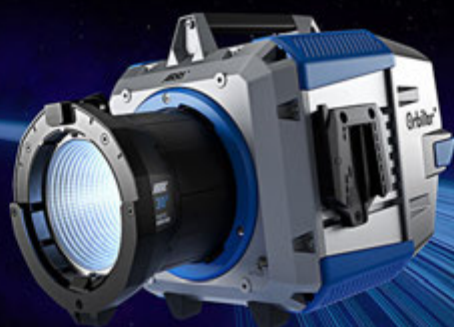

アクセサリー for Orbiter

ARRI Orbiter 灯体用 アクセサリー

Orbiter®

Illumination | Reshaped

フレネルレンズユニット

ビーム角 15°~65° 電動ズームが可能。
灯体コントロールパネルでの操作の他、
DMXでのリモート操作にも対応。
灯体付属のバンドア等も装着可能。

ドッキングリング

サードパーティ用光学系アダプター。
ETC ソースフォーなどを利用可能。
空冷ファンも装備して
います。

ETC ソースフォー

グラスカバー

ビーム角 80° で広範囲を照らします。
単一のハードな影を生み出します。

ドーム ミニ

小型のドーム型ディフューザーです。
光をやわらげ、均一に拡散します。

オープンフェイス

ビーム角 15°/30°/60° の3タイプから
ご利用いただけます。また、スヌートの使
用にも対応。30°/60° は灯体に付属、
15° は有料オプションです。

各種ライトバンク

ChimeraやDoPChoiceのライトバ
ンクやドームなどのディフューザーを
灯体に直接装着できます。

*内容は予告なく変更されることがあります。