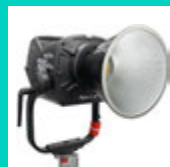

LS 1200D PRO

1200W 高出力 デーライト LED

【特長】

- フレネル付属、スポットも使用可
- ハイパーリフレクター 3種付属
- 専用コントロールボックス付属
- DMX 有線/ワイヤレス両対応

ハイパーリフレクター
ミディアム (本体付属)

ライトドーム150(左)とランタン90(右)
(有料アクセサリ)

【メーカー測光データ】

灯体の状態	ビーム角	lux/3m	lux/5m
灯体のみ	66°	6,380	2,802
ハイパーリフレクター ナロー	15°	83,100	28,340
ハイパーリフレクター ミディアム	30°	22,400	8,200
ハイパーリフレクター ワイド	45°	13,010	4,800
フレネル	15°	32,410	12,090
	45°	14,470	5,590

【仕様スペック】

LS 1200D Pro 仕様	
色温度/演色性	5,600° K / CRI ≥96
調光	0-100%
入力電圧	100-240VAC / 48VDC
消費電力	最大 1,440W
バッテリー点灯	Jackery等ポータブルバッテリーで点灯可能
DMX	有線/無線DMXに対応
灯体寸法	33.23×33.12×54.35 cm (ヨーク含む)
灯体重量	8.95 kg (ヨーク含む)