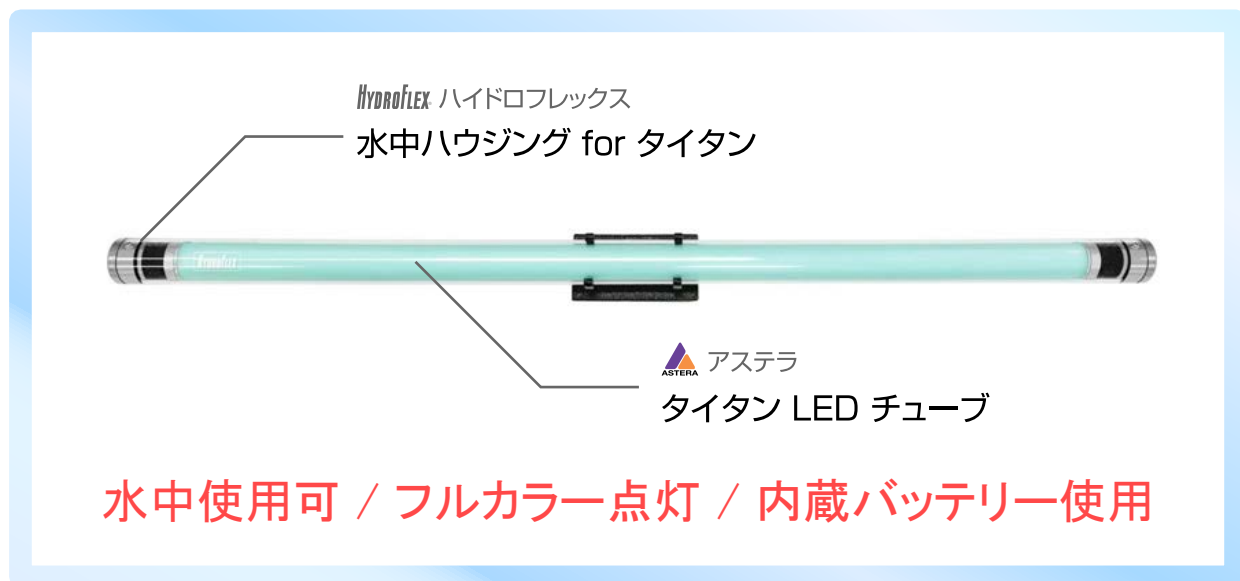

HydroFlex

水中ハウジング for タイタン

⚠ 灯体(タイタン)はAsterabox(無線コントロール)に対応していますが、水中で電波が届かない場合は、水上で灯体の操作を行ってください。また、有線DMXおよびAC電源の使用には対応していません。

*内容は予告なく変更されることがあります。