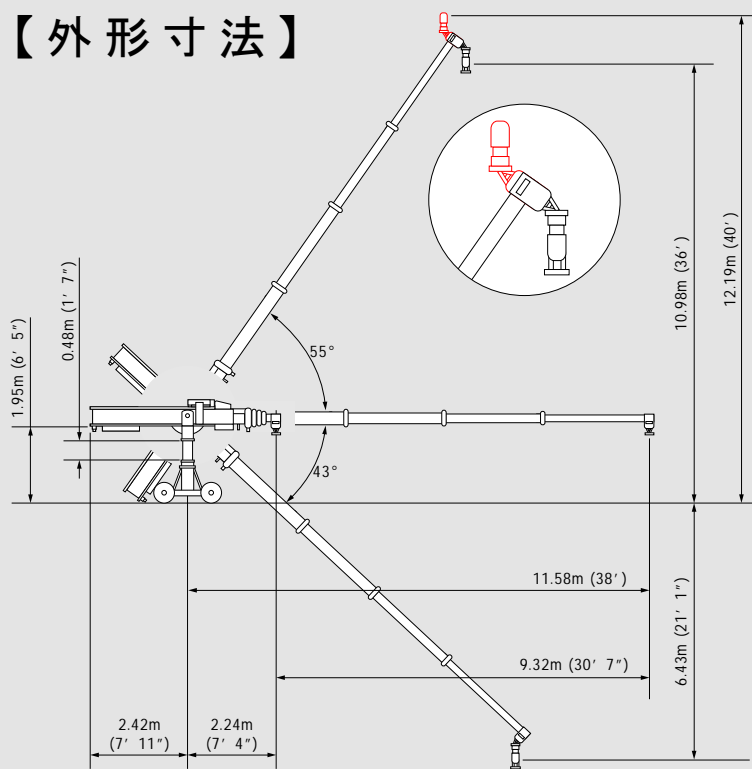

# スコープォ 38' クレーン

## 【おもな機能】

- ・ 最大積載重量 45kg カバー  
各種大小リモートヘッド対応
- ・ 伸縮幅をプログラム制御可能
- ・ 操作時の、急な加速・減速を、  
緩やか・滑らかに補正します

最大アーム全長	14.2m
アームリーチ	2.2 - 11.6m
アーム伸縮幅	9.3m
最大レンズ高	12.2m (標準ドリー使用時)
最大積載重量	45kg (下方使用時は70kg)
入力電源	AC 100V/16A - 240V/16A
モニター出力	12V / 3A

## 【外形寸法】