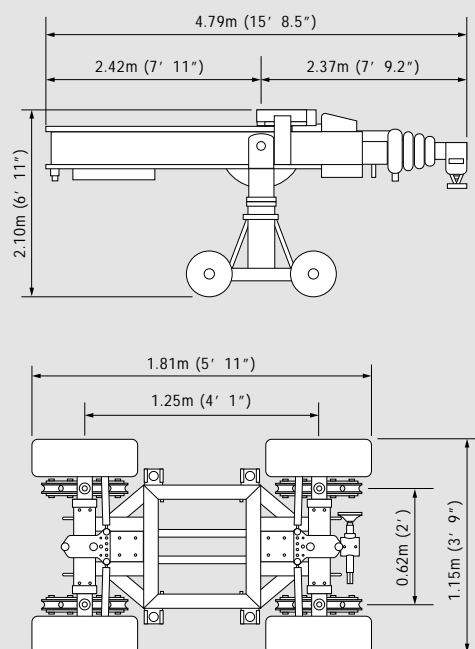

■ 搬入時寸法

*内容は予告なく変更されることがあります。