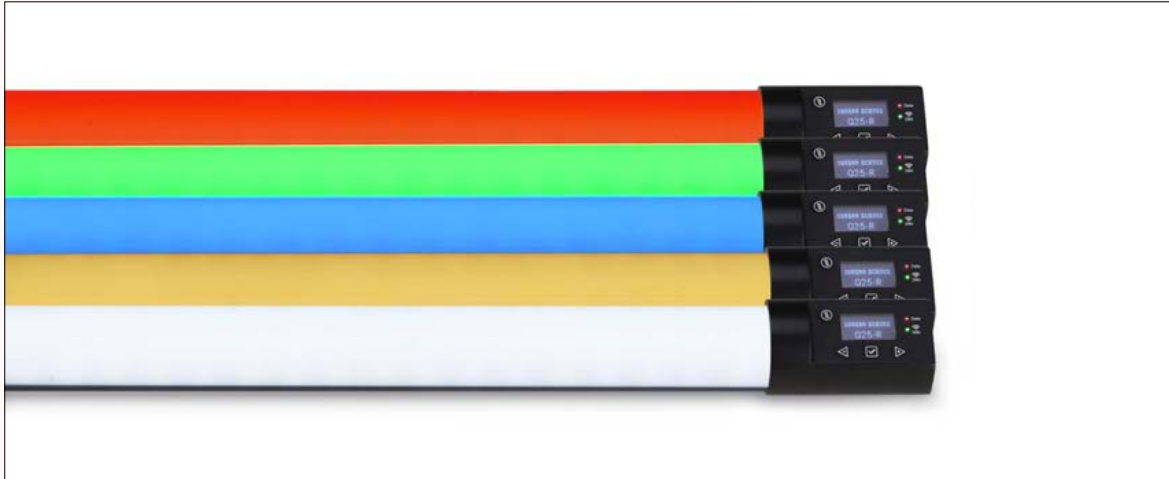

クエーサー Q-LED レインボー

2ft 4灯セット / 4ft 4灯セット

ロープロファイルで省スペース / シンプル設計で取り扱いが便利

AC/DCコンバータ内蔵
電源ケーブル接続

Dタップケーブル 3' / 6'
有料アクセサリー

Vマウントバッテリーからも
電源供給が可能

RGBX 2,000-6,000° K
灯体およびDMXで調整可能

QUASER Q-LED シリーズ仕様

シリーズ		
	Q-LED レインボー 2'	Q-LED レインボー 4'
灯体全長	約 0.6 m	約 1.2 m
灯体重量	約 0.75 kg	約 1.15 kg
色温度	2,000 - 6,000° K RGBX	
消費電力	25W	50W
入力電圧	100 - 240VAC	
ケーブル	True 1 電源ケーブル	
その他	・ DMXコントロール 有線 / ワイヤレス 対応	

*内容は予告なく変更されることがあります。