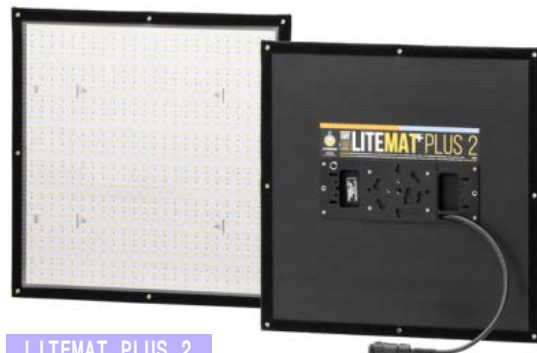

LITEGEAR ライトマット プラス

LITEMAT+PLUS

キーライトにも使える 高光量 薄型LEDライト

LITEMAT PLUS 3

LITEMAT PLUS 2

ライトマットは、薄型で軽量なLED ライトです。
軽さを生かし、壁や天井など場所を選ばずに設置できます。
縁どられた面ファスナーにより、グリッドなどのアクセサリ
類をすばやく付け替えることができます。
電源ユニット付のディマー調光器は、Vマウントバッテリーで
の駆動に対応しています。
2,600-6,200° K の色調整と、高い光量を持っているので、
キーライトとしての機能を十分に発揮します。

LITEMAT PLUS 1

メーカーによる参考測定データ

灯体 \ 距離	61 cm 24 in.	91 cm 36 in.	122 cm 48 in.	152 cm 60 in.	183 cm 72 in.	213 cm 84 in.	244 cm 96 in.	274 cm 108 in.
PLUS 1	233 fc 5736 lx	237 fc 2549 lx	133 fc 1434 lx	85.3 fc 918 lx	59.2 fc 637 lx	43.5 fc 468 lx	33.3 fc 359 lx	26.3 fc 283 lx
PLUS 2	1005 fc 10812 lx	446 fc 4805 lx	251 fc 2703 lx	161 fc 1730 lx	112 fc 1201 lx	82 fc 883 lx	62.8 fc 676 lx	49.6 fc 534 lx
PLUS 3	1331 fc 14328 lx	592 fc 6368 lx	333 fc 3582 lx	213 fc 2293 lx	148 fc 1592 lx	109 fc 1170 lx	83.2 fc 896 lx	65.7 fc 708 lx

※数値は参考値です。実際の使用状況により異なる場合があります。

	PLUS 1	PLUS 2	PLUS 3
灯体寸法	55 x 29 x 2 cm	53 x 53 x 2 cm	77 x 53 x 2 cm
本体重量	1.13 kg	1.72 kg	2.18 kg
入力電圧	24 VDC	24 VDC	24 VDC
消費電力	50 W	100 W	150 W
色温度	2,600 - 6,200° K		
CRI	95+		