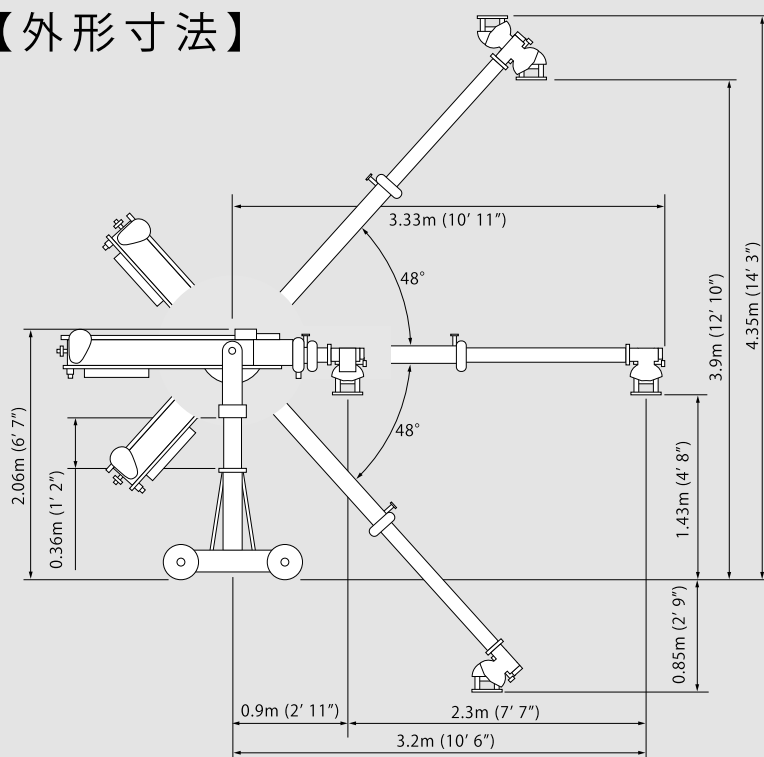

スコーピオ 10' クレーン

おもな機能

- ・アームリーチ 3m、スタジオ等、屋内での使用にも最適
- ・伸縮幅をプログラム制御可能
- ・操作時の、急な加速・減速を、緩やか・滑らかに補正します

電動カートに搭載可能

最大アーム全長	4.7m
アームリーチ	1.0 - 3.3m
アーム伸縮幅	2.3m
最大レンズ高	4.5m (標準ドリ-使用時)
最大積載重量	45kg (下方使用時は60kg)
入力電源	DC 30V / 20A
モニター出力	12V / 3A

【外形寸法】

■ 搬入時寸法

*内容は予告なく変更されることがあります。