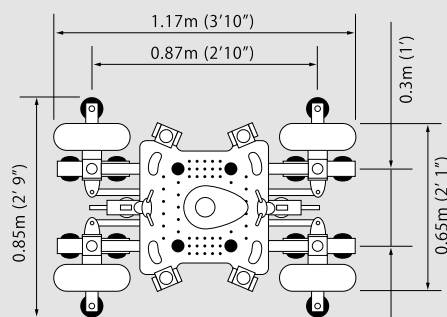

スコーピオ 10' クレーン

おもな機能

- ・アームリーチ 3m、スタジオ等、屋内での使用にも最適
- ・伸縮幅をプログラム制御可能
- ・操作時の、急な加速・減速を、緩やか・滑らかに補正します

電動カートに搭載可能

最大アーム全長	4.7m
アームリーチ	1.0 - 3.3m
アーム伸縮幅	2.3m
最大レンズ高	4.5m (標準ドリ-使用時)
最大積載重量	45kg (下方使用時は60kg)
入力電源	DC 30V / 20A
モニター出力	12V / 3A

【外形寸法】

■ 搬入時寸法

*内容は予告なく変更されることがあります。