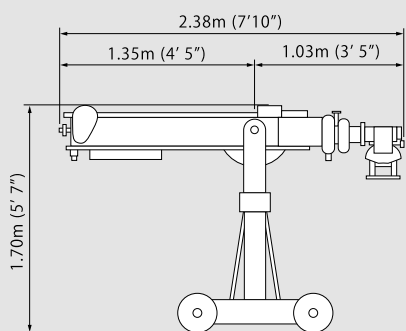

スコーピオ 10' クレーン

おもな機能

- ・アームリーチ 3m、スタジオ等、屋内での使用にも最適
- ・伸縮幅をプログラム制御可能
- ・操作時の、急な加速・減速を、緩やか・滑らかに補正します

電動カートに搭載可能

最大アーム全長	4.7m
アームリーチ	1.0 - 3.3m
アーム伸縮幅	2.3m
最大レンズ高	4.5m (標準ドリ-使用時)
最大積載重量	45kg (下方使用時は60kg)
入力電源	DC 30V / 20A
モニター出力	12V / 3A

【外形寸法】

■ 搬入時寸法

*内容は予告なく変更されることがあります。