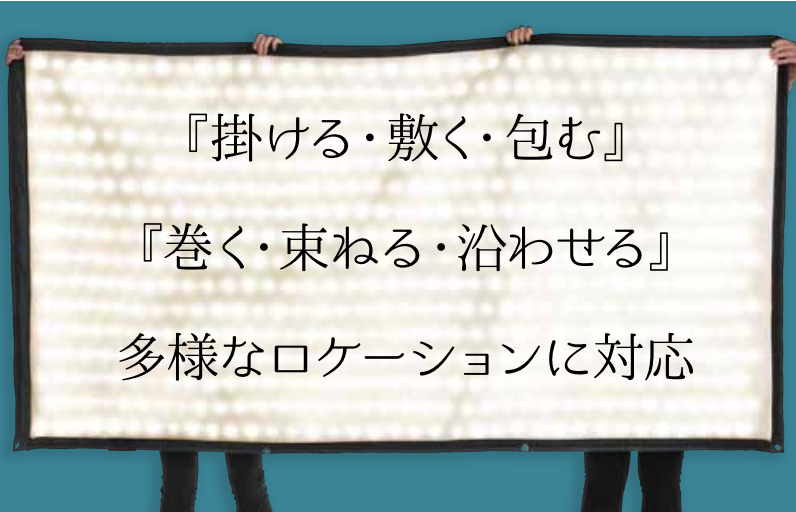

# カーペット ライト シリーズ

柔らかく 優しい光をつくりだす 布のようなLEDライト

『掛ける・敷く・包む』

『巻く・束ねる・沿わせる』

多様なロケーションに対応

■ 2連式 Vマウントバッテリーアダプター 付属。  
CL44では フル充電で 4時間半 の 点灯が可能。

■ ソフトボックス・エッグクレート・DMX が 標準セット。  
カーペチーノ・CL21・CL42はフレームも付属。

■ 車のシガーソケットからも 電源供給ができます。