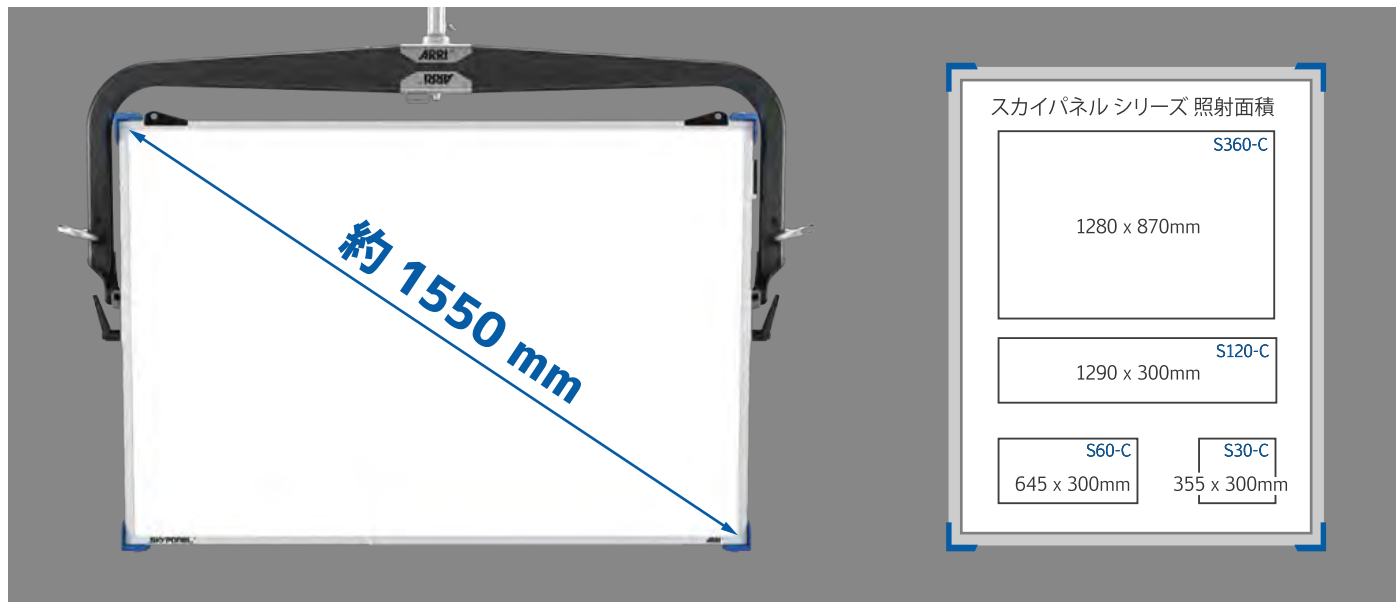

ARRI SkyPanel S360-C ライトキット

エフェクト機能を加え、さらなる超高光量を放つ“光獣”登場!!

[エフェクト機能・光をより効果的に]

揺らめくロウソク / 火炎 / テレビの照り返し /
パトライト / 稲妻 / ストロボ / 点滅 / 色彩変化 /
脈打つ光 / ディスコ・クラブ風の照明など

[ますます向上した色深度]

+/-グリーンコントロールでCCTを簡単に調整でき、
色相と彩度、RGBW Mixing、デジタルゲル、ソース
マッチング、座標でフルカラーガモットも調整可能。
Rec 2020カラースペースの約85%の色を扱えます。

[簡単交換のディフュージョンパネル]

ディフュージョンパネルは3種類、弱・中・強の
輝度調整ができる他、輝度を1.5倍に増幅させる
『インテンシファイアパネル』が付属。

キット内容

- ・SkyPanel S360-C 灯体
- ・ヨークマウント (カーボン, ショート)
- ・ディフュージョンパネル 3種
- ・リモートコントローラー
- ・PSU (電源ボックス)
- ・ハニカム (30°, 60°)
- ・インテンシファイアパネル
- ・各種ケーブル, 延長ケーブル

■ メーカーによるディフュージョン使用時の参考測定データ

ディフューザー	3 m / 9.8 ft	5 m / 16.4 ft	7 m / 23.0 ft	9 m / 29.5 ft
標準 5600K	5,133 lx	1,848 lx	943 lx	570 lx
	477 fc	172 fc	88 fc	53 fc
インテンシファイア 5600K	7,600 lx	2,736 lx	1,396 lx	844 lx
	706 fc	254 fc	130 fc	78 fc

S360 灯体仕様

パネルサイズ	ソフトディフュージョンパネル
照射面	1280 x 870 mm
本体重量	約 41 kg
入力電圧	54 VDC
消費電力	1500 - 1600 W
色温度	2,800 - 10,000° K
演色性	平均値 CRI >95
色調整	フルRGB + W
調光範囲	0 - 100 %

S360 パワーサプライ仕様

入力電圧	100 - 240 VAC, 50 / 60 Hz
出力電圧	54 VDC
本体重量	約 11.2 kg
外形寸法	451 x 240 x 206mm