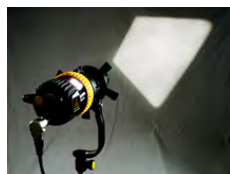

## DEDO LED ライト フォーカシング 90W ターボ ハイパワーLED・使い慣れたアクセサリが使用可能

### 汎用性を備えたコンパクトLEDライト

手のひらで覆い隠せそうなほどコンパクトな灯体。  
バンドアが装着ができ、さらにプロジェクションレンズが使用できます。  
フォーカシング90WターボLEDは、様々なロケーションに対応します。

\* プロジェクションレンズは別レンタル品です。

・色温度の変更・調整が可能

・写真は2,700°Kを示す

・調光度を数値で表示

### プロジェクションレンズ対応

従来のプロジェクションレンズを装着することで、  
多様なビームスポットとして使用することができます。  
カッターの効果により、光の形や輪郭に変化を加え  
たり、木漏れ日などの影を演出することも可能です。

・プロジェクションレンズ (別レンタル品)

・エッジを強調したビーム

・カッター (別レンタル品)

・四角い形をしたビーム