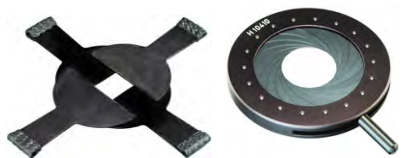

DEDO LED ライト フォーカシング 90W ターボ ハイパワーLED・使い慣れたアクセサリが使用可能

汎用性を備えたコンパクトLEDライト

手のひらで覆い隠せそうなほどコンパクトな灯体。
バンドアが装着ができ、さらにプロジェクションレンズが使用できます。
フォーカシング90WターボLEDは、様々なロケーションに対応します。

* プロジェクションレンズは別レンタル品です。

・色温度の変更・調整が可能

・写真は2,700°Kを示す

・プロジェクションレンズ (別レンタル品)

・エッジを強調したビーム

・カッター (別レンタル品)

・四角い形をしたビーム

- セット内容 -

- ・ 灯体 (DLED7-BI)
- ・ バラスト (DT7-BI-E)
- ・ 8リーフバンドア
- ・ ライトシールドリング
- ・ 3m 延長ケーブル

仕様	
灯体寸法	約 10 x 10 x 20 cm (突起部除く)
灯体重量	約 1.4 kg
色温度	2,700 - 6,500 °K
調光	1 - 100 %
入力電源	90 - 240 VAC
光量 メーカー参考値	Flood = 2,150 lux Spot = 15,400 lux (1m / 5,600 °Kで計測)