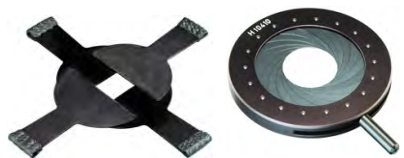

### 汎用性を備えたコンパクトLEDライト

手のひらで覆い隠せそうなほどコンパクトな灯体。  
バンドアが装着ができ、さらにプロジェクションレンズが使用できます。  
フォーカシング90WターボLEDは、様々なロケーションに対応します。

\* プロジェクションレンズは別レンタル品です。

・色温度の変更・調整が可能

・写真は2,700°Kを示す

・調光度を数値で表示

### プロジェクションレンズ対応

従来のプロジェクションレンズを装着することで、  
多様なビームスポットとして使用することができます。  
カッターの効果により、光の形や輪郭に変化を加え  
たり、木漏れ日などの影を演出することも可能です。

・プロジェクションレンズ (別レンタル品)

・エッジを強調したビーム

・カッター (別レンタル品)

・四角い形をしたビーム