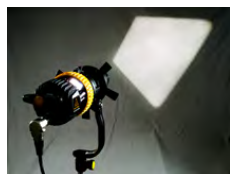

DEDO LED ライト フォーカシング 90W ターボ ハイパワーLED・使い慣れたアクセサリが使用可能

汎用性を備えたコンパクトLEDライト

手のひらで覆い隠せそうなほどコンパクトな灯体。
バンドアが装着ができ、さらにプロジェクションレンズが使用できます。
フォーカシング90WターボLEDは、様々なロケーションに対応します。

* プロジェクションレンズは別レンタル品です。

・色温度の変更・調整が可能

・写真は2,700°Kを示す

・調光度を数値で表示

色温度 2,700 ~ 6,500 °K バイカラー

バラストには調光・色温度コントロール機能が搭載。
色温度は 2,700 ~ 6,500 °K 間で調整が可能です。
同様に調光は 1 ~ 100% の範囲で調整できます。
設定値はバラストのディスプレイ上に表示されます。
有線での遠隔操作にも対応しています。

プロジェクションレンズ対応

従来のプロジェクションレンズを装着することで、
多様なビームスポットとして使用することができます。
カッターの効果により、光の形や輪郭に変化を加え
たり、木漏れ日などの影を演出することも可能です。

・プロジェクションレンズ (別レンタル品)

・エッジを強調したビーム

・カッター (別レンタル品)

・四角い形をしたビーム

- セット内容 -

- ・ 灯体 (DLED7-BI)
- ・ バラスト (DT7-BI-E)
- ・ 8リーフバンドア
- ・ ライトシールドリング
- ・ 3m 延長ケーブル

仕様	
灯体寸法	約 10 x 10 x 20 cm (突起部除く)
灯体重量	約 1.4 kg
色温度	2,700 - 6,500 °K
調光	1 - 100 %
入力電源	90 - 240 VAC
光量 メーカー参考値	Flood = 2,150 lux Spot = 15,400 lux (1m / 5,600 °Kで計測)