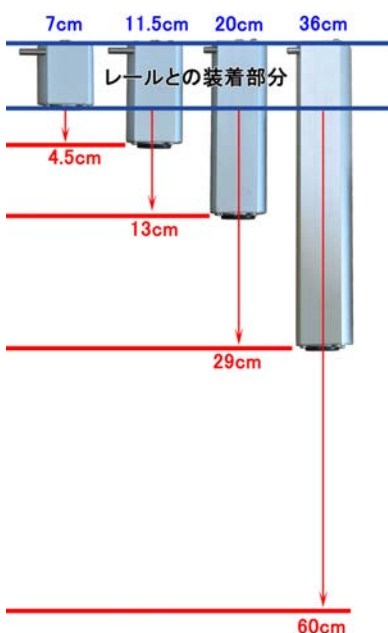

## パンサー レベリング レール

PANTHER Precision Levelling Track

レベル取り 簡単レール !!

### テレスコーピック脚

### 仕様

レールの長さ	0.9m、1.6m、2.3m (幅62cm)
テレスコーピック脚 高さ:伸縮幅	7.0cm : 0 - 4.5cm 11.5cm : 4.5 - 13.0cm 20.0cm : 13.0 - 29.0cm 36.0cm : 29.0 - 60.0cm
耐荷重 (テレスコーピック脚 1本)	850kg