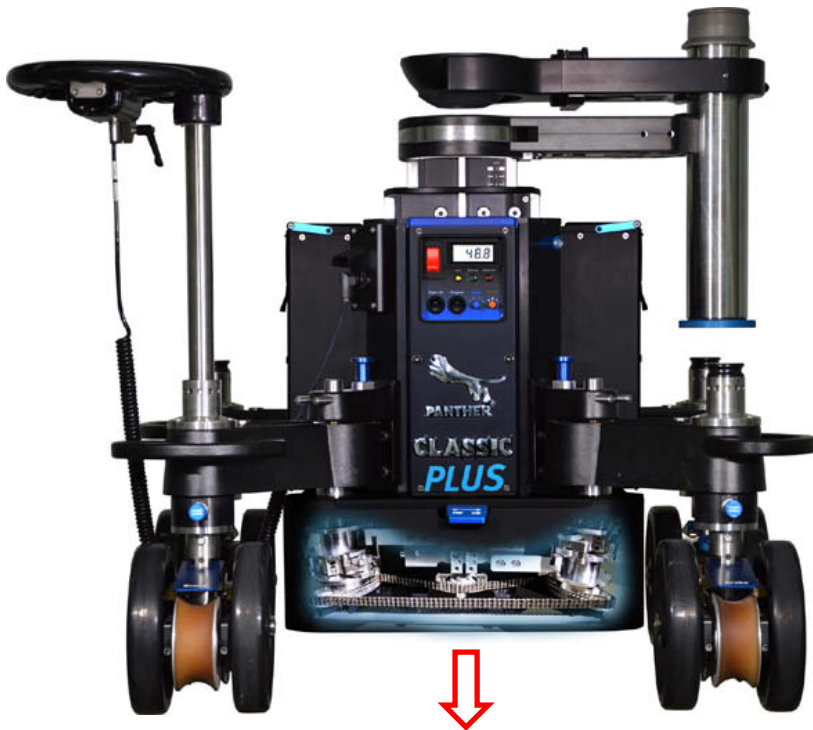

## 新型 CLASSIC PLUS ドリー by PANTHER

【 二輪(steer)、四輪(crab) 操舵 切替スイッチ 】

### CLASSIC PLUS の 特長

- ・ 四輪、二輪操舵の切り替えが容易にできます。
- ・ ハイアングル撮影からローアングル撮影まで、様々なカメラアングルに対応します。
- ・ 従来のPANTHER ドリー アクセサリーが使用できます。

お問い合わせは三和プロライト特機部(03-3707-3001)まで

仕様	
全長	約 84 cm
幅(最小 - 最大)	約 53.5 - 82.5 cm
ターンスタイル 高さ(最小 - 最大)	約 67.5 - 135 cm
ポール/ミッチェルマウント 高さ(最小 - 最大)	約 76 - 144 cm
リフト耐荷重	約 250 kg