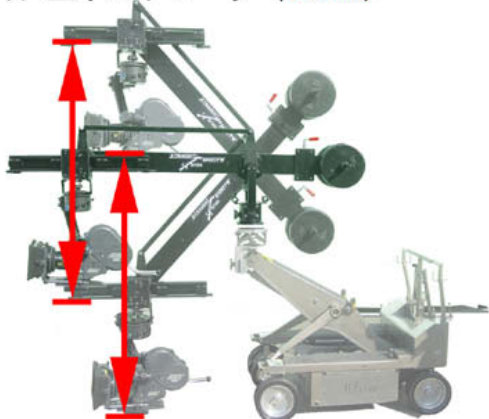

ストレートシューター ミニ

Straight Shoot'r Crane Mini-Me

60 cm スライダー搭載 !!

★オーバースラング (60cm)

★アンダースラング (60cm)

ストレートシューター ミニの特長

- ・ 60cmスライダー搭載ながらバランスが崩れません。
- ・ 上下のストローク 150cm、耐荷重 56 kgの 小型高機能が特長です。
- ・ セッティングはミニジブと同じように短時間で組み上げ可能です。

レンタルについて

使用には、パンサードリー、フィッシャードリーをお勧めいたします。
オペレーター等もご用意しておりますのでご相談ください。
(パンサードリー、フィッシャードリー、オペレーター等は別料金です。)

お問い合わせ：三和プロライト特機部 (03-3707-3001)

★ 上下ストローク (150cm)

仕様	
寸法	支柱前部 : 130 cm 支柱後部 : 60 cm ケース : 36 cm x 222 cm x 80 cm
耐荷重	56 kg
重量	(本体のみ) 46 kg (ケース収納時) 98 kg
ウェイト	11.25 kg x 10 枚、2.25 kg x 10 枚 合計 121.5 kg 付属