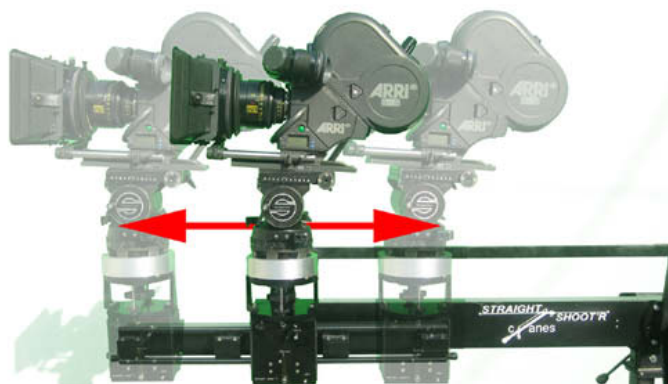

ストレートシューター ミニ

Straight Shoot'r Crane Mini-Me

60 cm スライダー搭載 !!

★オーバースラング (60cm)

★アンダースラング (60cm)

ストレートシューター ミニの特長

- ・ 60cmスライダー搭載ながらバランスが崩れません。
- ・ 上下のストローク 150cm、耐荷重 56 kgの 小型高機能が特長です。
- ・ セッティングはミニジブと同じように短時間で組み上げ可能です。

レンタルについて

使用には、パンサードリー、フィッシャードリーをお勧めいたします。
オペレーター等もご用意しておりますのでご相談ください。
(パンサードリー、フィッシャードリー、オペレーター等は別料金です。)

お問い合わせ：三和プロライト特機部 (03-3707-3001)

★ 上下ストローク (150cm)

仕様	
寸法	支柱前部 : 130 cm 支柱後部 : 60 cm ケース : 36 cm x 222 cm x 80 cm
耐荷重	56 kg
重量	(本体のみ) 46 kg (ケース収納時) 98 kg
ウェイト	11.25 kg x 10 枚、2.25 kg x 10 枚 合計 121.5 kg 付属