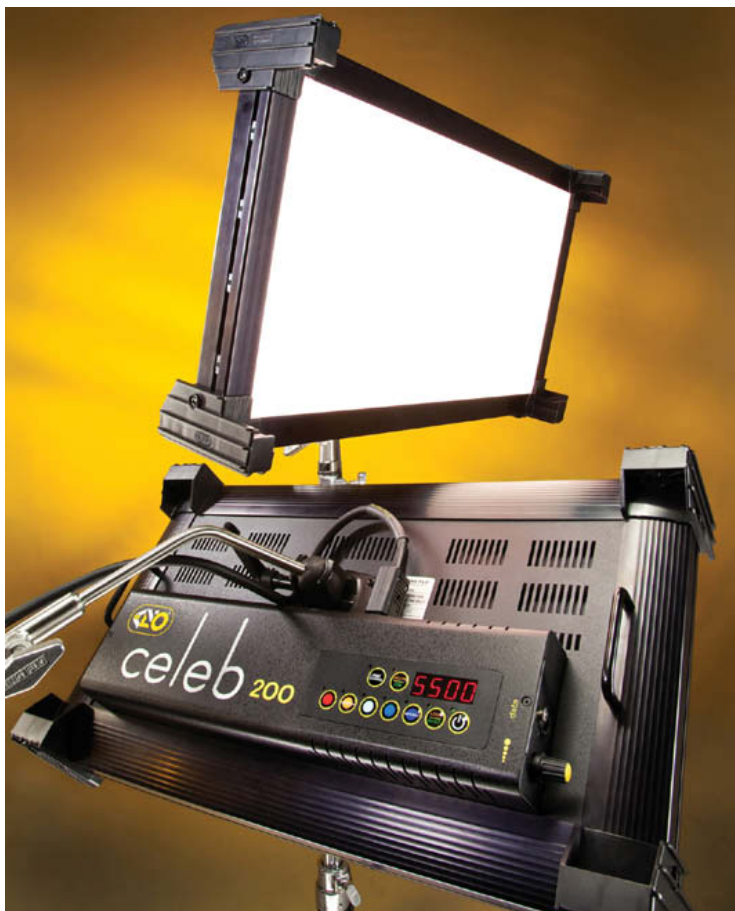

セレブ Celeb 200 DMX LED

KINO FLO LED ライト登場!!

特長

LED仕様により放射熱軽減、省エネ(低コスト化)を実現!!

色温度 2700 - 5500 ° Kまで設定が可能!!

CRI 95

DMX対応!!

Photometric Data

	2 ft	4 ft	6 ft	8 ft	10 ft	12 ft	14 ft
	349 fc	95 fc	45 fc	24 fc	16 fc	11 fc	8 fc
	0.5 m	1 m	1.5 m	2 m	2.5 m	3 m	3.5 m
	5501 lx	1507 lx	678 lx	381 lx	245 lx	172 lx	127 lx

(メーカー公表値)

仕様

電圧	100 - 240VAC 50/60HZ, 18 - 28VDC
定格電流	1.0A (100VAC), 4A (24VDC)
最大消費電力	100W
色温度	2700 - 5500 ° K
調光範囲	1 ~ 100 %
寸法	約 72.3 x 42 x 12.7cm
重量	約 7.3 kg
その他	GEL FRAME, Honeycomb Louver付属
レンタル料金 (税込)	15,750 円