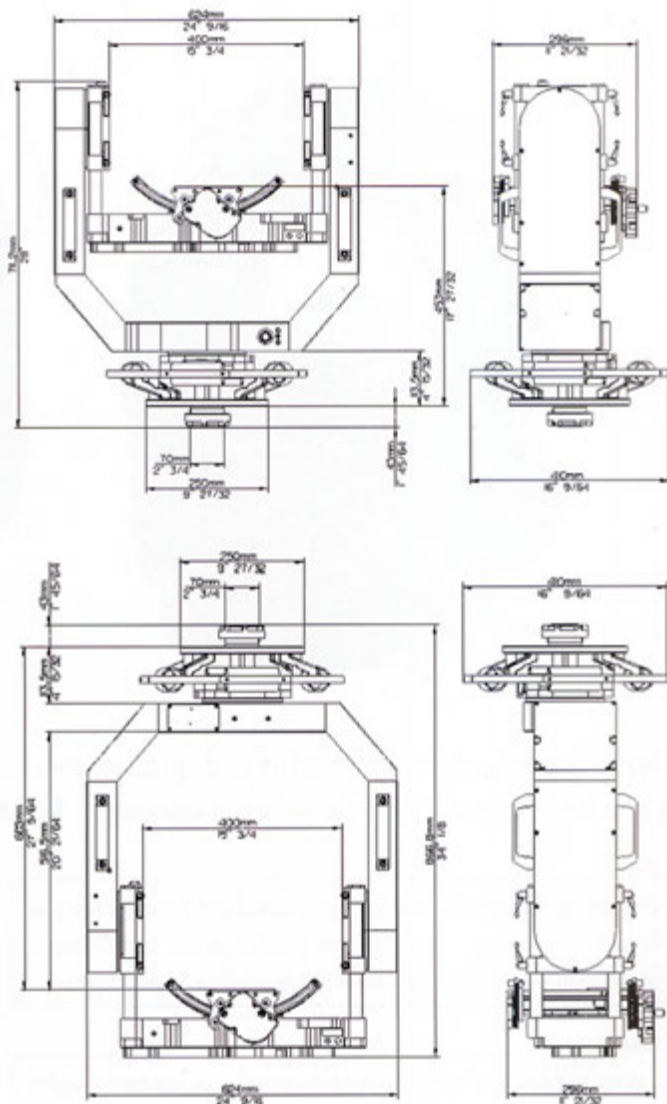

FAX: (03) 5210-2270 email: customerservice@sanwa-group.com

2006/01

(防振) スコルピオ スタビライザー ヘッド Scorpio Stabilized Head

TECHNICAL SPECIFICATIONS

スピード	: 秒120°(全軸同じ)
回転	: パン・チルト 360° ロール +/- 30°
バックパン	: オート
自重	: 33 kg
耐荷重	: 45 kg
必要電源	: 30 vdc
消費電流	: 800 mA (スタンドバイ時) 8 A (最大時)
防振効果	: 焦点距離 300 mm
セットアップ時間	: スタンダード・スコルピオ・ヘッドと同じ
コントロール	: 有線 (最長500 m まで) 無線