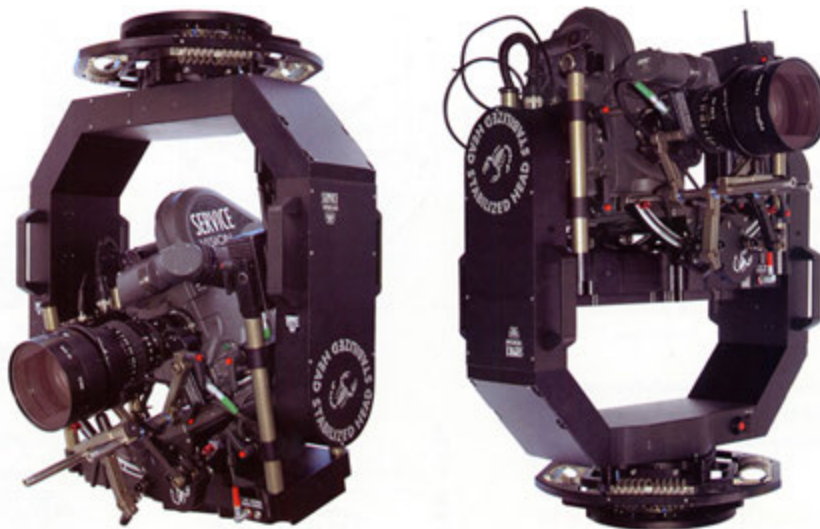

(防振) スコルピオ スタビライザー ヘッド *Scorpio Stabilized Head*

スコルピオ・スタビライザー・ヘッドは、「Fast」、「Easy」、そして「Effective」をコンセプトに設計された3軸スタビライザー付のデジタル・リモート・ヘッドです。

Fast (迅速):

セットアップ時間は使い慣れたスコルピオ・ヘッドと同じです。スコルピオ・スタビライザー・ヘッドへのカメラ乗せ替え時間も通常のヘッドの載せ替え時間と同じです。

Easy (簡単):

カメラバランスの為の複雑な調整やカウンターウェイトも不要です。カメラアクセサリが替わっても簡単にバランス調整が可能です。スコルピオ・スタビライザー・ヘッド上でマガジン交換も簡単、又、レンズコントロール・モーターやアクセサリの取付も簡単に出来るように設計されています。

Effective (効果):

デジタルシステムの為、カメラ重量が45kgまでならどのようなフィルム・ビデオカメラでも防振効果が得られます。35mm用レンズなら300mmまで防振効果があり、パナビジョン・リモ・ズームやアンジェニュー・オプティモズームも使用可能です。防振効果は、あらゆるテレスコーピック・クレーン、スタンダード・クレーン、ドリー、カメラカーや振動のあるプラットフォームでも抜群です。

FAX: (03) 5210-2270 email: customerservice@sanwa-group.com

2006/01

(防振) スコルピオ スタビライザー ヘッド Scorpio Stabilized Head

TECHNICAL SPECIFICATIONS

スピード	: 秒120°(全軸同じ)
回転	: パン・チルト 360° ロール +/- 30°
バックパン	: オート
自重	: 33 kg
耐荷重	: 45 kg
必要電源	: 30 vdc
消費電流	: 800 mA (スタンドバイ時) 8 A (最大時)
防振効果	: 焦点距離 300 mm
セットアップ時間	: スタンダード・スコルピオ・ヘッドと同じ
コントロール	: 有線 (最長500 m まで) 無線

SCORPIO STABILIZED HEAD PROVIDES

- スコルピオ・スタビライザー・ヘッド装備
- フィルム・ビデオカメラ電源
- ビデオアウト2個
- レンズマーク・ビデオアシスト
- レンズコントロール電源
- パンバー・ハンドウィール・ジョイスティック
- 全軸のストップ位置、ソフトストップ、スピード調整
- 水平レベル
- 真俯瞰撮影可能

WIRELESS CONTROL

- Connection between Scorpio Stabilized Head and control.
- Half duplex microwave 2.4 GHz
- 99 channels of communication.
- Aux power out 12V.