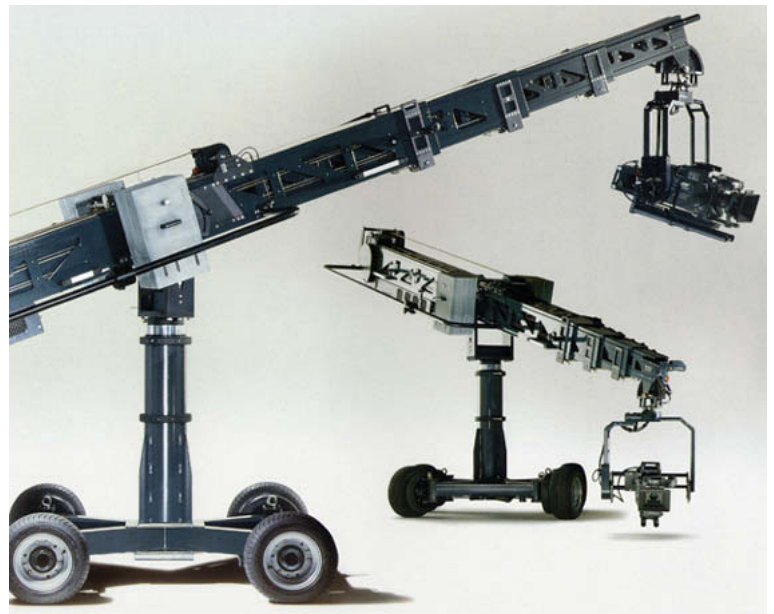

## SuperTechno Crane Series TECHNO15 & ST50 入荷

ST30に小型TECHNO15と大型ST50が追加され  
3種類、用途に合わせて使い分け可能となりました!!

TECHNO15

ST50

ST30

仕様比較	TECHNO15	ST30	ST50
最大レンズ高	4.6 m	9.2 m	15.11 m
リーチ	4.15 m	9.55 m	14.75 m
アーム伸縮幅	3.12 m	6.9 m	11.4 m
アーム伸縮スピード	0.75 m/秒	1.5 m/秒	2 m/秒
アーム可動範囲	上 60° / 下 58°	上 60° / 下 57°	上 60° / 下 52°
最大カメラ重量 (荷重)	35 kg		
自重	523 kg	1200 kg	2300 kg