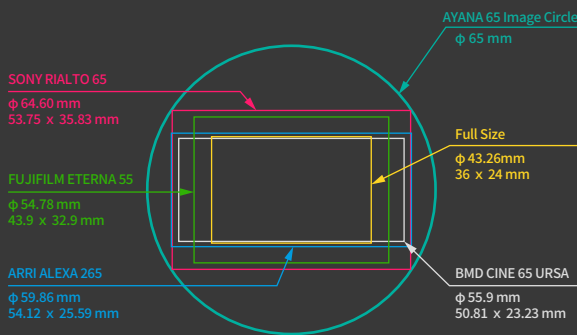

GECKO-CAM

AYANA 65

25mm, 80mm, 180mm 随時追加予定

中判センサー向けに設計された、有機的で奥行きのある描写が特徴のシネレンズ。フォーカスフォールオフと自然なボケ、スフェリカルレンズでありながら、アナモフィックレンズのような空気感を感じられるルックが得られます。

Features

- ・イメージサークル65mmでAlexa265 センサーおよびSONYの次世代センサー φ64.60 mm を余裕でカバー
- ・球面レンズ構成、個性的でクラシックな質感の描写
- ・T1.7~1.8の明るさによる非常に浅い被写界深度 (今後 80mm T1.4も登場)
- ・大型センサー向けに設計されたフォーカスフォールオフ
- ・穏やかなコントラスト
- ・スキントーンを自然に見せ、美しく見せます

Sensor Formats

Specifications

Focal Distance	25mm*	30mm	35mm	40mm	45mm	60mm	70mm	80mm*	90mm	140mm	180mm*
T-Stop	T2.4	T1.8	T1.8	T1.8	T1.8	T1.7	T1.7	T1.4	T1.7	T1.7	T2.0
Min Focus	12"	12"	14"	11"	12"	16"	16"	18"	18"	2' 6"	3'
Length (mm)	114	100	114	145	158	100	115	132	145	180	226
Weight (g)	1500	1610	1940	2420	2770	1430	1655	1800	2130	3405	2900
Front Diameter	φ 114 mm										
Image Circle	φ 65+ mm / LPL										
Lens Coating	マルチコーティング										

*25mmは近日中、80mm, 180mm は、2026年内入荷予定です。

*内容は予告なく変更されることがあります。