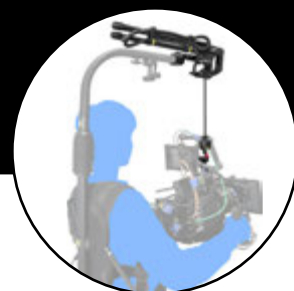

マンティス + イージーリグ

MANTIS + Easyrig

イージーリグ拡張アイテム登場。
弾力性チューブでカメラを吊るから
動きスムーズ・安
定性アップ。

3つの特長

MANTISは、イージーリグでのカメラ操作において上下の動きをスムーズにし、縦揺れを軽減させます。
また、テンション調整を手元で行えるため、ワンマンオペレートでも快適です。

MANTIS+EASYRIG 仕様

- チューブ長さ： 2.4 m
- 耐荷重： 推奨値 = 11.3 kg ~ 14 kg
公称値 = 6.2 kg ~ 17.2 kg

MANTISを2台使用すると最大耐荷重が1.7倍に
なり、カメラジンバルを使用できます。
*2台目のMANTISは別途オプション品です。

*内容は予告なく変更されることがあります。