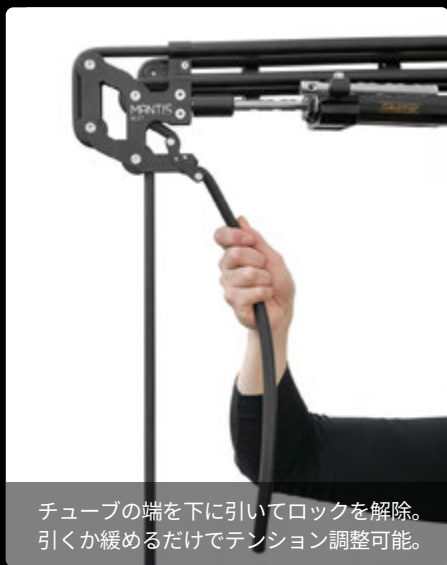

マンティス + イージーリグ

MANTIS + Easyrig

イージーリグ拡張アイテム登場。
弾力性チューブでカメラを吊るから
動きスムーズ・安
定性アップ。

3つの特長

MANTISは、イージーリグでのカメラ操作において上下の動きをスムーズにし、縦揺れを軽減させます。
また、テンション調整を手元で行えるため、ワンマンオペレートでも快適です。

MANTIS+EASYRIG 仕様

- チューブ長さ： 2.4 m
- 耐荷重： 推奨値 = 11.3 kg ~ 14 kg
公称値 = 6.2 kg ~ 17.2 kg

MANTISを2台使用すると最大耐荷重が1.7倍に
なり、カメラジンバルを使用できます。
*2台目のMANTISは別途オプション品です。

*内容は予告なく変更されることがあります。