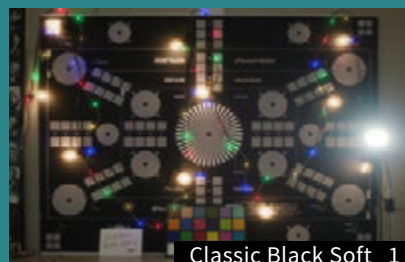

1stop φ138 サークュラーポーラ

LMB-4x5 マットボックス付属の
φ138 Diopter Frameを使用可能

前玉の大きいワイドレンズやズームレンズで有効です。また、LMB-4x5 マットボックスでも使用できますが、回転機能は付属せず、固定での取り付けとなります。

Schneider Classic Black Soft フィルターも 同時入荷

No Filters

Classic Black Soft 1

クラシック ブラック ソフト フィルターは、肌の質感を柔らかくし、黒の彩度を下げずにコントラストを抑えます。これらの効果は人物などのクローズアップシーンに最適です。

*内容は予告なく変更されることがあります。