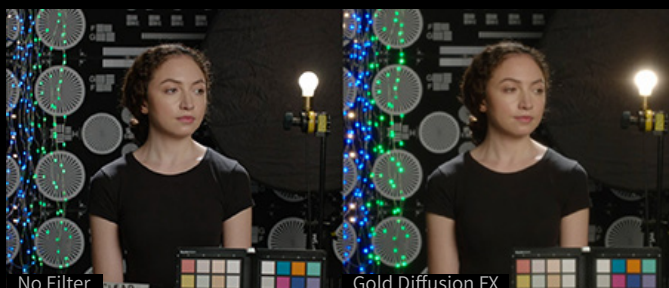

TIFFEN GLOW FILTERS

4×5.65 サイズ / TIFFEN 新作フィルター

Tiffen Glow Filter シリーズ

ハイライトに穏やかな輝きを与える Soft Glow。

さらに黒色の保持を補った Black Soft Glow。

また、Golden Glowは、ハイライトを拡散させつつ全体に暖色系の温かみを与えます。

Gold Diffusion FX も 同時入荷

Gold Diffusion FX は、ハイライトだけでなく、全体に光を拡散させ、ゴールドの柔らかい温かみを与えます。