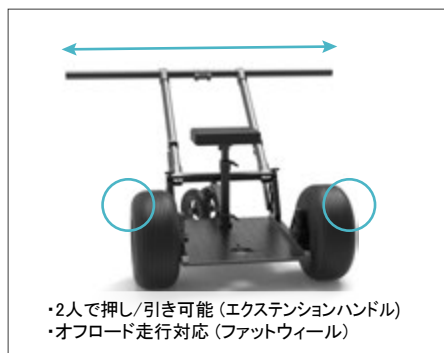

# Raptor Rickshaw 3

押し引き両対応 / 拡張式 人力車型ドリー

ステディカム・イーザーリグ・カメラジンバルなどの使用に最適な人乗りドリーです。二輪+補助輪で小回りも可能な高い機動力。チーズプレート状のプラットフォームと、オプションの骨組み用のチューブセットで、拡張性と自由度が高いドリーです。

Raptor Rickshaw 3 仕様	
耐荷重	150kg
全長	160cm
車幅	75cm / メインウィール 100cm / ファットウィール
車高	9cm / 14cm
プラットフォーム	74×58cm

他おすすめドリーのご紹介

Jackal ジャッカル ドリー

“イーザータイプ的人力車型ドリー”

- ・ 工具不要
- ・ 簡単なセッティング
- ・ 取り扱いがシンプル
- ・ 高い機動力
- ・ ステディカム使用可
- ・ イーザーリグ使用可

\*内容は予告なく変更されることがあります。