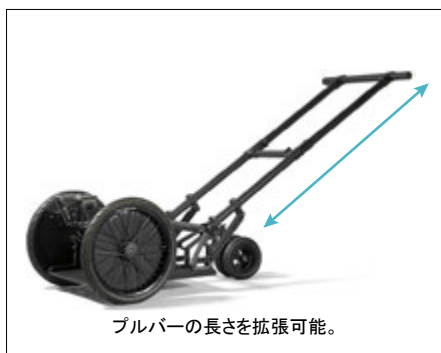

# Raptor Rickshaw 3

押し引き両対応 / 拡張式 人力車型ドリー

ステディカム・イーザーリグ・カメラジンバルなどの使用に最適な人乗りドリーです。二輪+補助輪で小回りも可能な高い機動力。チーズプレート状のプラットフォームと、オプションの骨組み用のチューブセットで、拡張性と自由度が高いドリーです。

Raptor Rickshaw 3 仕様	
耐荷重	150kg
全長	160cm
車幅	75cm / メインウィール 100cm / ファットウィール
車高	9cm / 14cm
プラットフォーム	74×58cm

他おすすめドリーのご紹介

Jackal ジャッカル ドリー

“イーザータイプ的人力車型ドリー”

- ・ 工具不要
- ・ 簡単なセッティング
- ・ 取り扱いがシンプル
- ・ 高い機動力
- ・ ステディカム使用可
- ・ イーザーリグ使用可

\*内容は予告なく変更されることがあります。