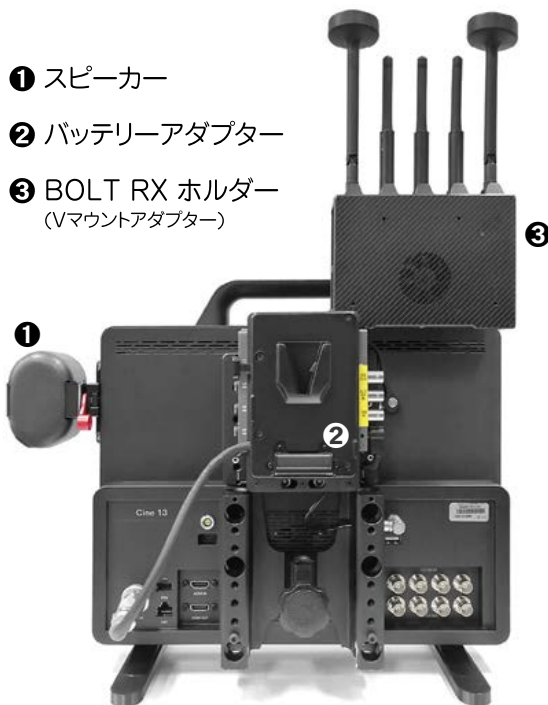

# SmallHD CINE-13 4K モニター

CINE-13 4K High-Bright LCD MONITOR

## 背面部（三和仕様）

- ① スピーカー
- ② バッテリーアダプター
- ③ BOLT RX ホルダー  
(Vマウントアダプター)

\* BOLT機器は付属しません

- 4K 解像度で細部までモニタリング
- 高輝度1500nits 屋外使用に最適
- Vマウントバッテリー電源入力対応
- スピーカー付属/AUDIO出力対応

## 仕様

仕様	
モニター	13.3インチ IPS LCD モニター
解像度	3840×2160
輝度	1500nits
コントラスト	1300 : 1
色域	100% REC.709
色深度	10bit (8 + 2)
映像入力	12G/6G/3G/HD-SDI × 4 HDMI 2.0 × 1
映像出力	12G/6G/3G/HD-SDI × 4 (HDMI 出力には今後対応予定)
消費電力	36.7W
電源入力	AC電源 / Vマウントバッテリー