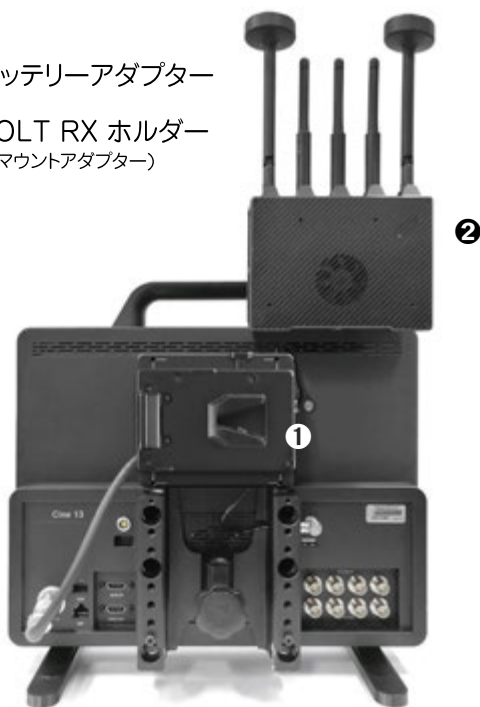

SmallHD CINE-13 4K モニター

CINE-13 4K High-Bright LCD MONITOR

背面部（三和仕様）

- ① バッテリーアダプター
- ② BOLT RX ホルダー
(Vマウントアダプター)

* BOLT機器は付属しません

- 4K 解像度で細部までモニタリング
- 高輝度1500nits 屋外使用に最適
- Vマウントバッテリー電源入力対応
- スピーカー付属/AUDIO出力対応

* 2022/08 仕様変更により、スピーカーは有料オプションとなりました。また、次回FWメジャーアップデートにて本体のスピーカー出力に対応予定です。

仕様	
モニター	13.3インチ IPS LCD モニター
解像度	3840 × 2160
輝度	1500nits
コントラスト	1300 : 1
色域	100% REC.709
色深度	10bit (8 + 2)
映像入力	12G/6G/3G/HD-SDI × 4 HDMI 2.0 × 1
映像出力	12G/6G/3G/HD-SDI × 4 (HDMI 出力には今後対応予定)
消費電力	36.7W
電源入力	AC電源 / Vマウントバッテリー