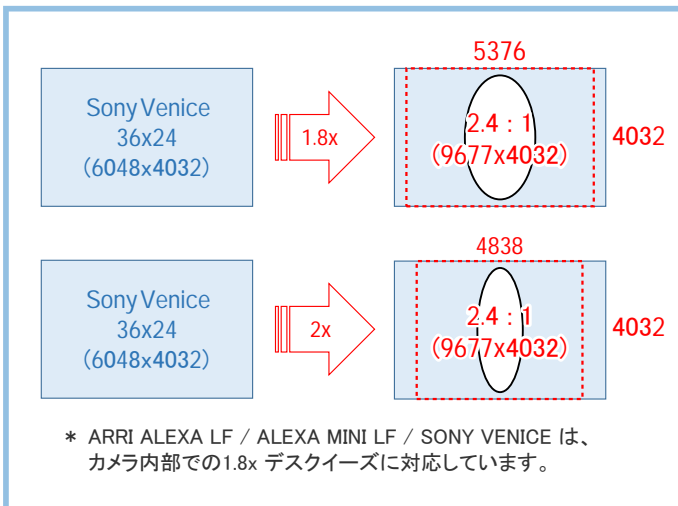

クック FF SF アナモ PART III

Cooke Anamorphic/i Full Frame Plus 1.8x SF Lens Series Part III

フルサイズ(36x24mm)対応のアナモ・スペシャル・フレア レンズ。
アナモフィック独特のフレアやボケを残しつつ、
ピクセルの無駄を無くした1.8xスクイーズを採用。

■ 1.8xスクイーズについて

■ レンズスペック

	New		
	32mm	40mm	50mm
Focus	3' - ∞	3' - ∞	2' 9" - ∞
Iris	T2.3-T22	T2.3-T22	T2.3-T22
前径	136mm	136mm	110mm
レンズ長	206mm	212mm	204mm
自重(約)	4.2kg	4.4kg	4.0kg
LDS対応	○	○	○

	75mm	100mm	135mm
Focus	3' 3" - ∞	4' - ∞	5' - ∞
Iris	T2.3-T22	T2.3-T22	T2.3-T22
前径	110mm	110mm	110mm
レンズ長	206mm	228mm	271mm
自重(約)	3.5kg	3.8kg	5.0kg
LDS対応	○	○	○

*内容は予告なく変更されることがあります。