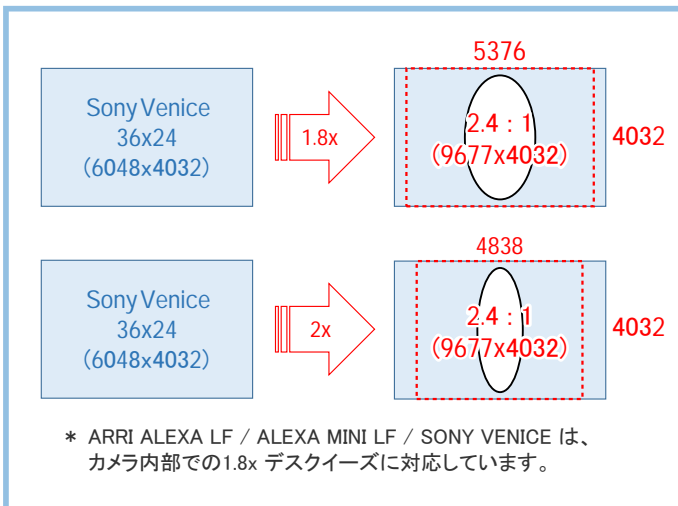

クック FF アナモ PART II

Cooke 1.8x Anamorphic/i Full Frame Plus Lens Series Part II

フルサイズ(36x24mm)対応のアナモフィックレンズ。
アナモフィック独特のフレアやボケを残しつつ、
ピクセルの無駄を無くした1.8xスクイーズを採用。

■ 1.8xスクイーズについて

■ レンズスペック

	40mm	50mm	75mm	100mm	135mm
Focus	3' - ∞	2' 9" - ∞	3' 3" - ∞	4' - ∞	5' - ∞
Iris	T2.3-T22	T2.3-T22	T2.3-T22	T2.3-T22	T2.3-T22
前径	136mm	110mm	110mm	110mm	110mm
レンズ長	212mm	204mm	206mm	228mm	271mm
自重(約)	4.4kg	4.0kg	3.5kg	3.8kg	5.0kg
LDS対応	○	○	○	○	○

32mm レンズ
今後入荷予定

*内容は予告なく変更されることがあります。