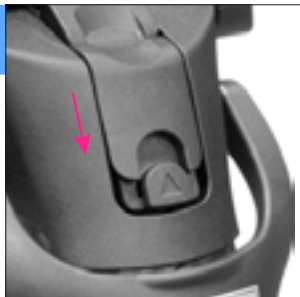

2ステージ分のロックレバーが、ひとつのレバーで操作可能。設置のスピードと効率が飛躍的にアップします！

④

2ステージ脚採用

高さ 最大 173cm。  
最小は 43cm。

総重量8kgで移動がラクラク。

③

開脚角調整・固定

脚の開き具合を、簡単な操作で3段階にロック可能。スプレッダーレスで設置できます。