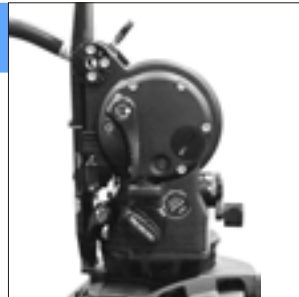

## 1040 &amp; FLOWTECH 100

1040ヘッド + フローテック100三脚 セット

①

真俯瞰撮影・ワンタッチプレート使用可能

チルトは±90度に可変。真俯瞰や真上の撮影ができます。

ワンタッチプレートが使用可能。

②

一発高さ調整

2ステージ分のロックレバーが、ひとつのレバーで操作可能。設置のスピードと効率が飛躍的にアップします！

④

2ステージ脚採用

高さ 最大 173cm。  
最小は 43cm。

総重量8kgで移動がラクラク。

③

開脚角調整・固定

脚の開き具合を、簡単な操作で3段階にロック可能。スプレッダーレスで設置できます。

ヘッド耐荷重	20kg
ヘッドチルト	±90°
三脚タイプ	カーボンファイバー製 / 2ステージ
高さ (ワンタッチプレートまで)	最小 43cm / 最大 173cm
セット総重量	8.0kg
備考	スプレッター対応 (オプション)

\*内容は予告なく変更されることがあります。