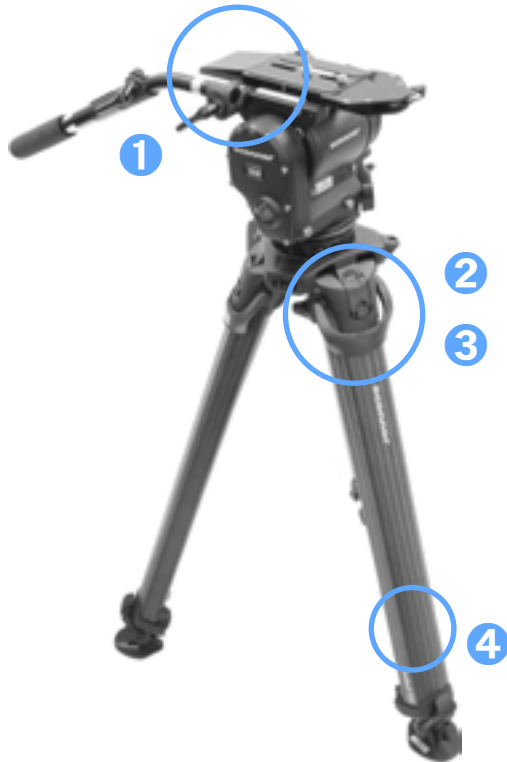

## 1040 &amp; FLOWTECH 100

1040ヘッド + フローテック100三脚 セット

①

真俯瞰撮影・ワンタッチプレート使用可能

チルトは±90度に可変。真俯瞰や真上の撮影ができます。

ワンタッチプレートが使用可能。

②

一発高さ調整

2ステージ分のロックレバーが、ひとつのレバーで操作可能。設置のスピードと効率が飛躍的にアップします！

④

2ステージ脚採用

高さ 最大 173cm。  
最小は 43cm。

総重量8kgで移動がラクラク。

③

開脚角調整・固定

脚の開き具合を、簡単な操作で3段階にロック可能。スプレッダーレスで設置できます。

ヘッド耐荷重	20kg
ヘッドチルト	±90°
三脚タイプ	カーボンファイバー製 / 2ステージ
高さ (ワンタッチプレートまで)	最小 43cm / 最大 173cm
セット総重量	8.0kg
備考	スプレッター対応 (オプション)

\*内容は予告なく変更されることがあります。