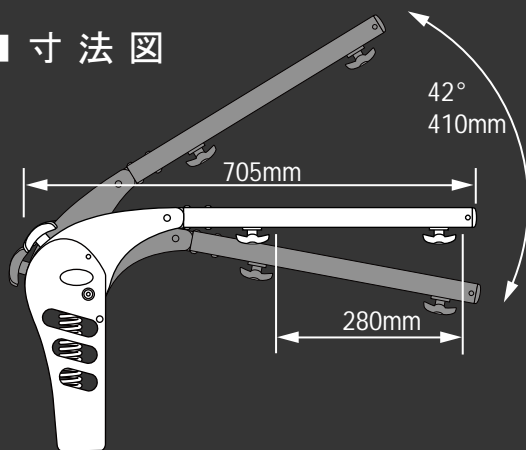

— スタビール アーム —

Easyrig **STABIL arm** 垂直防振装置

Vario5 ストロング + スタビール アーム セット

【 Vario5 ストロング 】 + 【 スタビールアーム 】
10～25kg 高耐荷重セットでレンタル開始！！

- 垂直防振機能を追加した、スタビライザー一体型イージーリグ
- 10～25kgの荷重に耐え、カメラジンバルの使用にも対応
- 吊り位置を前後280mmの範囲で調整可能（フック前後調整機能）

■ 仕様

アーム上部奥行： 705mm
フック前後調整幅： 280mm
上下振り幅： 42° / 410mm
耐荷重（レンタル仕様）： 10～25kg

Easyrig
**Vario5
ストロング**

+

スタビール アームは、
イージーリグ オリジナルの
垂直防振装置です。

スタビールアーム
**STABIL
arm**

■ 寸法図

*内容は予告なく変更されることがあります。