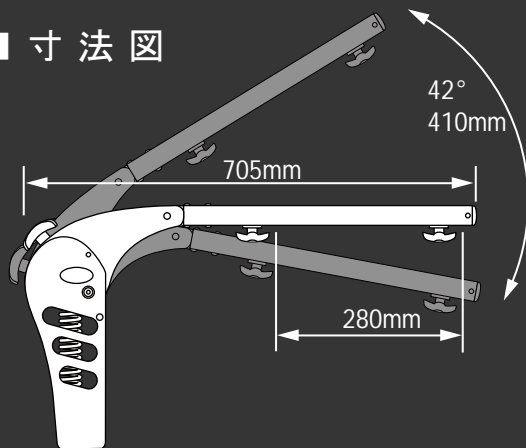

— スタビール アーム —

Easyrig **STABIL arm** 垂直防振装置

Vario5 ストロング + スタビール アーム セット

【 Vario5 ストロング 】 + 【 スタビールアーム 】
10～25kg 高耐荷重セットでレンタル開始！！

- 垂直防振機能を追加した、スタビライザー 一体型イージーリグ
- 10～25kgの荷重に耐え、カメラジンバルの使用にも対応
- 吊り位置を前後280mmの範囲で調整可能（フック前後調整機能）

■ 仕様

アーム上部奥行： 705mm
フック前後調整幅： 280mm
上下振り幅： 42° / 410mm
耐荷重（レンタル仕様）： 10～25kg

Easyrig
**Vario5
ストロング**

+

スタビール アームは、
イージーリグ オリジナルの
垂直防振装置です。

スタビールアーム
**STABIL
arm**

■ 寸法図

*内容は予告なく変更されることがあります。