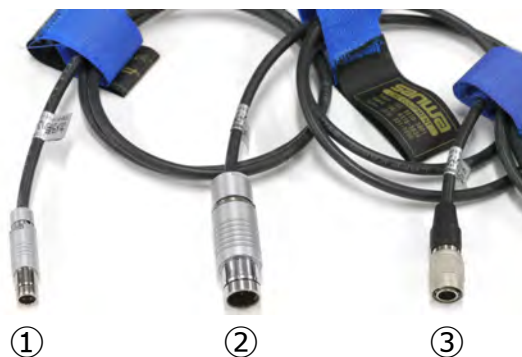

カメラ用ハンドグリップ

各種カメラリモートスイッチ対応

- ① フィッシャー3ピン
ARRI製カメラ用
- ② フィッシャー11ピン
旧ARRI製カメラ用
- ③ ヒロセ4ピン
SONY, Panasonic製
カメラ用

付属品

※内容は予告なく変更されることがあります。