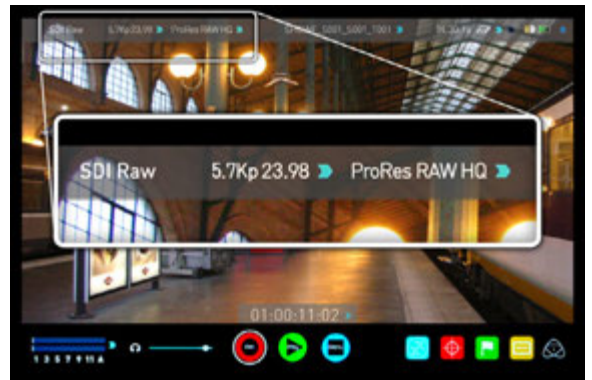

ATOMOS SHOGUN INFERNO

7インチ モニター 一体型 レコーダー

- EVA1カメラの 5.7K RAW 30fps,
CROP 4K RAW 60fps,
CROP & MIX 2K RAW 240fpsまで、
ProRes RAW 収録

注)CROP 4K,CROP & MIXのイメージサークルは約 70% 縮小

- 各種カメラのLOGガンマのLUT,
HDR表示対応

- 音声入力のファンタム電源付き
(ブレークアウトケーブル)

- 12G,6G,3G,15G 各種SDI入力

仕様	
モニター	7.1インチ 1920 x 1200
寸法/重量	214x127x45 mm / 710 g (本体のみ)
入力電圧	6.2 - 16.8V
映像入力	12G, 6G, 3G, 1.5G-SDI および HDMI
収録コーデック と フレームレート	SONY FS-5 / FS-7MkII 4K DCI: 24/25/30/50/60p 2K 24/25/30/50/60/100/120/200/240p Canon C500 CDNG 4K DCI: 24/25/30p 4K UHD: 24/25/30p Panasonic VaricamLT, EVA1 5.7K DCI: 24/25/30p (EVA1 ProRes RAWのみ) 4K DCI: 24/25/30/50/60p 4K UHD: 24/25/30/50/60p 2K: 24/25/30/50/60/100/120/200/240p