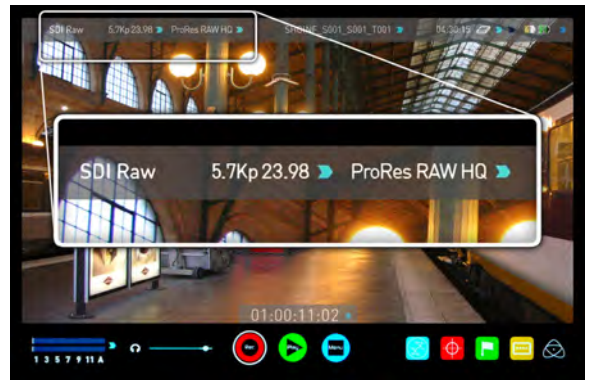

シヨウグン

インフェルノ

ATOMOS SHOGUN INFERNO

7インチ モニター 一体型 レコーダー

- EVA1カメラの5.7K RAW 30fps, CROP 4K RAW 60fps, CROP & MIX 2K RAW 240fpsまで、ProRes RAW 収録

注) CROP 4K, CROP & MIXのイメージサークルは約70%縮小

- 各種カメラのLOGガンマのLUT, HDR表示対応

- 音声入力のファンタム電源付き (ブレイクアウトケーブル)

- 12G, 6G, 3G, 1.5G 各種SDI入力

仕様	
モニター	7.1インチ 1920 x 1200
寸法/重量	214x127x45 mm / 710 g (本体のみ)
入力電圧	6.2 - 16.8V
映像入力	12G, 6G, 3G, 1.5G-SDI および HDMI
収録コーデックとフレームレート	SONY FS-5 / FS-7MkII 4K DCI: 24/25/30/50/60p 2K 24/25/30/50/60/100/120/200/240p Canon C500 CDNG 4K DCI: 24/25/30p 4K UHD: 24/25/30p Panasonic VaricamLT, EVA1 5.7K DCI: 24/25/30p (EVA1 ProRes RAWのみ) 4K DCI: 24/25/30/50/60p 4K UHD: 24/25/30/50/60p 2K: 24/25/30/50/60/100/120/200/240p