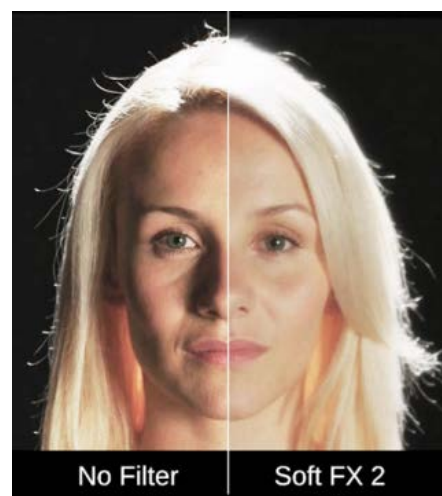

### ブラックシリーズ全体の特徴

4Kや6Kなどの高解像度による、硬くシャープなエッジをごく自然に柔らかく表現します。  
また、従来のフィルター効果に加え、クリアでフォーカスのキレのよいフィルムライクな映像を作り出します。

### 各種フィルターごとの特徴

\* 比較画像は従来品のもので、ブラックフィルターの効果を示したものではありません。

- ・ハイライトに真珠のような光沢感を与え、全体的に柔らかい印象になります。
- ・色味を抑え、上品なパステルトーンを得るためにも使用されます。

- ・過度のシャープネスを取り除き、肌のキメを細かくしつつも、シルクのような滑らかさを与えます。
- ・ハイライトには霞むような輝きを与え、細部をぼかすことができます。

- ・好ましくないシミやシワを取り除き、肌の表面にシルクのような滑らかさを与えます。
- ・ソフト効果が他に比べて高く、ハイライトに穏やかな輝きを与えます。

濃度	Black Pearllescent	Black Glimmer Glass	Black Soft FX
1/8		-	
1/4		-	
1/2			
1			
2			
3	-		-
4	-	-	-

新作フィルターの効果を是非、お試しください。