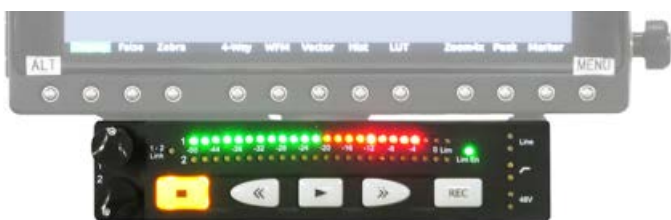

## Sound Devices PIX-E7

7インチ 1920 x 1200 RECORDING FIELD MONITOR

操作はPIX-E5と同様

PIX-E5との相違点

- ・パネルサイズが5インチから7インチに
- ・SDI入力2系統（デュアルリンク非対応）
- ・外部 LTCタイムコード 入力対応

▲PIX-LR オーディオインターフェース（別レンタル品）  
音声マイク・ライン入力に対応、PIX-E7とPIX-E5に取り付けられます

### 仕様

画面サイズ	7インチ (323ppi)	
モニターパネル	1920 x 1200 (16:9) LCD 容量性タッチスクリーン	
輝度・コントラスト	1000:1	
映像入出力端子	IN : 3G/HD-SDI x2, HDMI x1 OUT: HD-SDI x1, HDMI x1	
特殊入力端子	LTC タイムコード入力	
音声入力/出力	HDMI, HD-SDI, LINE-IN / ヘッドホン	
外形寸法	18.5 x 12.4 x 3.8 cm (WxHxD 突起部除く)	
本体重量	約 780 g (バッテリー除く)	
ストレージタイプ	スピードドライブ™ / SDXC, SDHC, SD カード	
対応コーデック	Apple ProRes 4444XQ / 4444 / 422 HQ / 422 / 422 LT/ 422 Proxy	
入力信号	HD-SDI	1080p60, 1080p59.94, 1080p50, 1080p30, 1080p29.97, 1080p25, 1080p24, 1080p23.976, 1080i60, 1080i59.94, 1080i50, 1080PsF30, 1080PsF29.97, 1080PsF25, 1080PsF24, 1080PsF23.976, 720p60, 720p59.94, 720p50, 720p30, 720p29.97, 720p25, 720p24, 720p23.976
	HDMI	4096p30, 4096p29.97, 4096p25, 4096p24, 4096p23.98, 3840p30, 3840p29.97, 3840p25, 3840p24, 3840p23.98, 1080p120, 1080p119.88, 1080p100, 1080p60, 1080p59.94, 1080p50, 1080p30, 1080p29.97, 1080p25, 1080p24, 1080p23.976, 1080i60, 1080i59.94, 1080i50, 720p120, 720p119.88, 720p100, 720p60, 720p59.94, 720p50