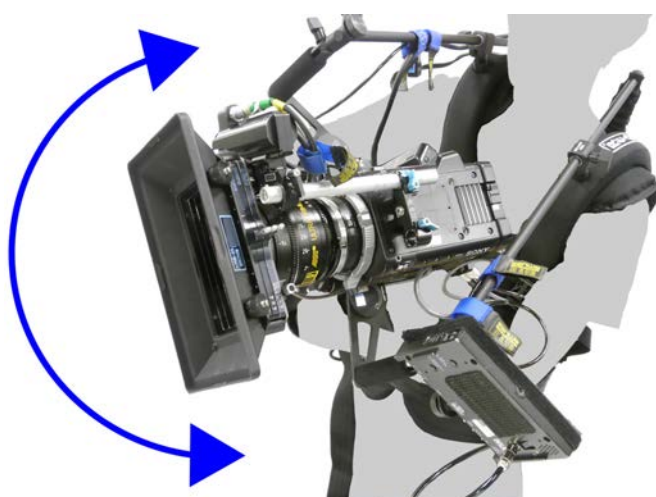

READY RIG

(レディ リグ)

EPIC/F55等カメラに最適 (耐荷重 約7kg)

リモートフォーカス専用 サポート付 (EPIC/F55用)

上下180度動作可能

レンズを中心に180度回転

フィッシャー 11pin (EPIC/C300/C500/F3 カメラ)、
ヒロセ 4pin (F55 カメラ)、
フィッシャー 3pin (16SRIII カメラ)
各種リモートスイッチ対応
(三和オリジナル仕様)

腰ベルトにバッテリーを取り付けることで
荷重を軽減
(三和オリジナル仕様)

注) カメラ、バッテリー等は別料金です。

内容は予告なく変更されることがあります

sanwa
CINE EQUIPMENT

株式会社三和映材社

TOKYO TEL: (03) 5210-3801
OSAKA TEL: (06) 6375-3838

その他の新製品に関しては、弊社ホームページをご覧ください。

<http://www.sanwa-group.com/>