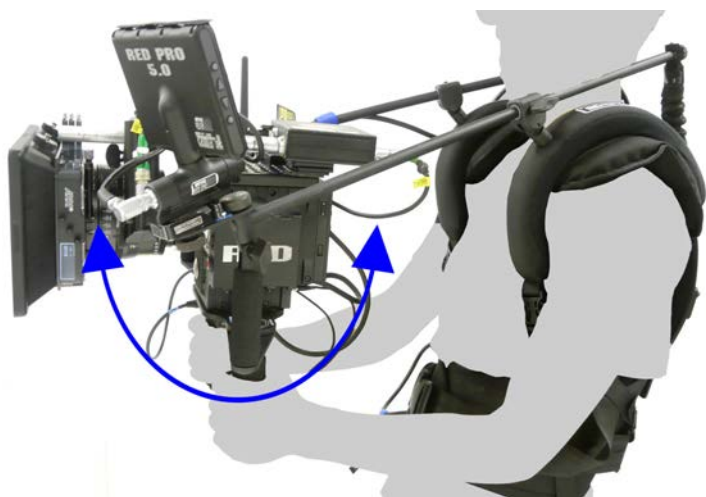

READY RIG

(レディ リグ)

EPIC/F55等カメラに最適 (耐荷重 約7kg)

リモートフォーカス専用 サポート付 (EPIC/F55用)

上下180度動作可能

レンズを中心に180度回転

フィッシャー 11pin (EPIC/C300/C500/F3 カメラ)、
ヒロセ 4pin (F55 カメラ)、
フィッシャー 3pin (16SRIII カメラ)
各種リモートスイッチ対応
(三和オリジナル仕様)

腰ベルトにバッテリーを取り付けることで
荷重を軽減
(三和オリジナル仕様)

注) カメラ、バッテリー等は別料金です。

内容は予告なく変更されることがあります

sanwa
CINE EQUIPMENT

株式会社三和映材社

TOKYO TEL: (03) 5210-3801
OSAKA TEL: (06) 6375-3838

その他の新製品に関しては、弊社ホームページをご覧ください。

<http://www.sanwa-group.com/>