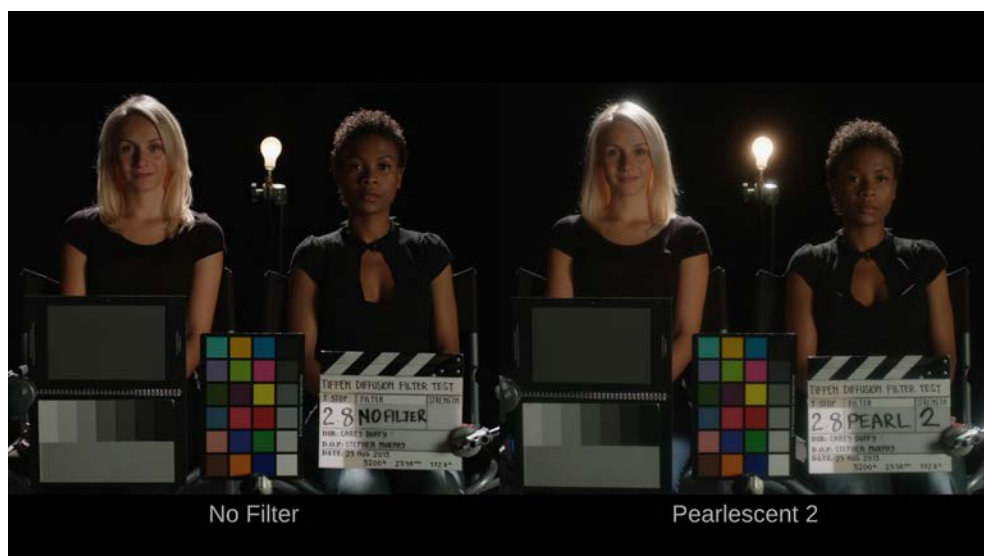

Tiffenからの新フィルター !!

--- 4K 解像度を *Film Look* に演出 ---

パールセント フィルター Pearlescent filter

特長

デジタルカメラ特有のシャープさと
コントラストを和らげて
Film lookの雰囲気を作ります。

フォーカスそのまま維持します。

ハイライトの周囲に真珠のような
光沢を作ります。

色彩を弱めて
美しいパステルカラー色調にします。

1/8, 1/4, 1/2, 1, 2 の5種類 !!

ブラックサテン フィルター Black Satin filter

特長

好ましくないシミやシワを
取り除きます。

肌をキメ細やかにし
シルクの滑らかさを与えます。

ディテールを和らげ、ハイライトに
柔らかな輝きを付けます。

1/2, 1, 2, 3 の4種類 !!

レンタル金額 (税抜)