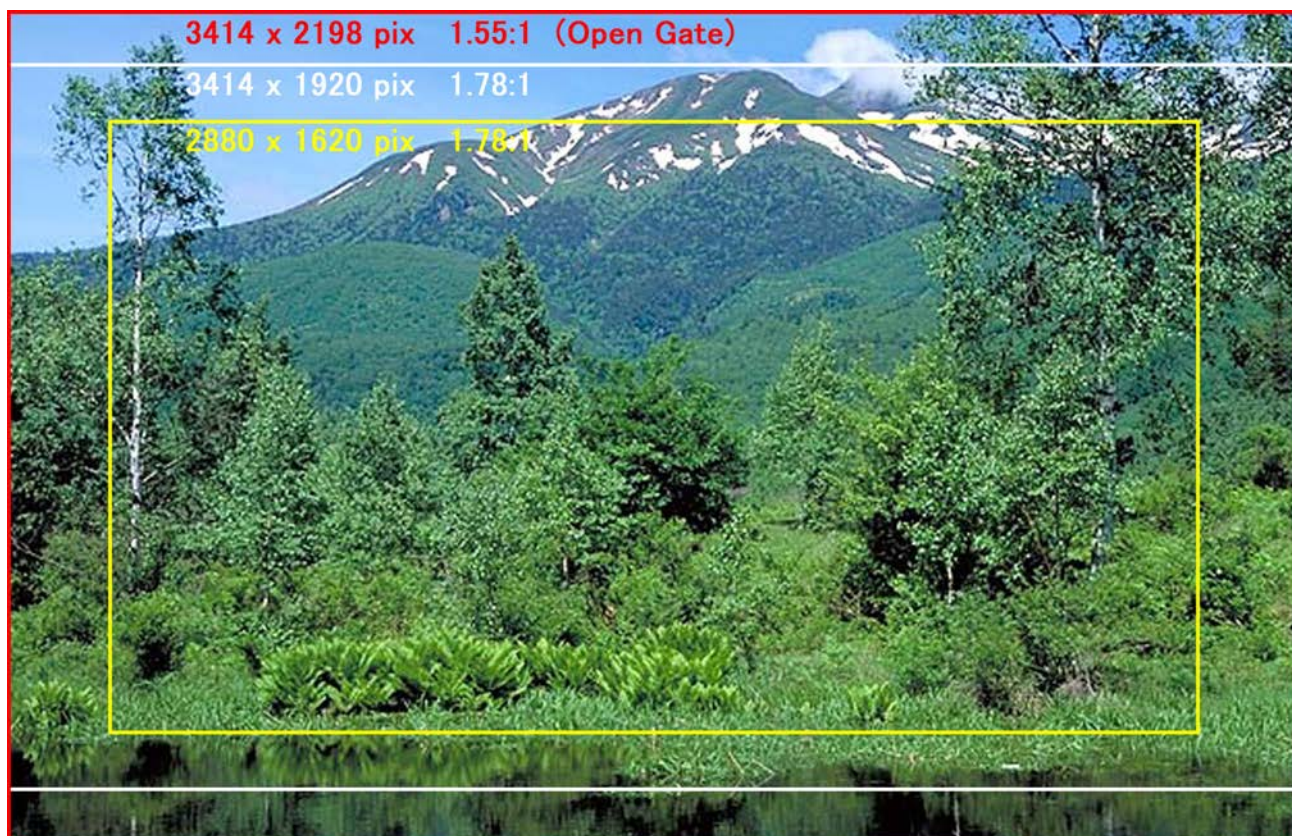

ALEXA Open Gate

より広いセンサーエリアで収録 !!

ALEXA XT カメラにOpen Gate Sensor Modeが追加されました。

16:9

4:3

Open Gate

Open Gateの1.78 解像度(3414 x 1920)は、従来の解像度(2880 x 1620)の約1.4倍となり、画質アップとなります。

1.78 (2880 x 1620)収録画を上下のみならず左右にも位置調整が可能となります。

Open Gate 使用には、各種レンズ、カメラに制限があります。詳細は、三和映材社デスクまで

	Open Gate	4:3	16:9
センサーエリア	3414 x 2198 pix (28.17 x 18.13 mm)	2880 x 2160 pix (23.76 x 17.82 mm)	2880 x 1620 pix (23.76 x 13.37 mm)
1.78 エリア	3414 x 1920 pix	2880 x 1620 pix	2880 x 1620 pix