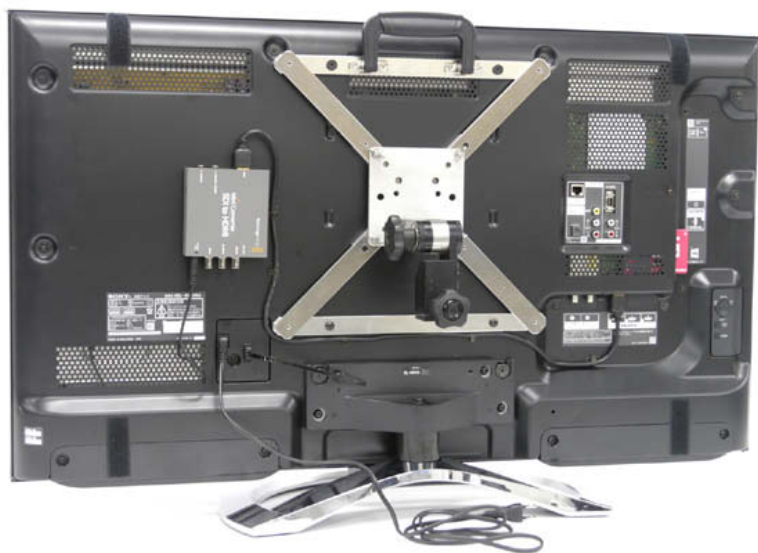

## KDL-40W900A

液晶モニター by SONY

40V 型の大画面

色彩豊かな映像を再現  
「トリルミナスディスプレイ」

動きをなめらかに描画  
「4倍速駆動パネル」

「エッジ型LED部分駆動」により  
高コントラスト、低消費電力 !!

フルHD (1920 x 1080 画素)

HD-SDI to HDMI コンバーター付属  
(テレビから電源供給)

モニターマウントに取り付け可能  
(別料金)

付属のDC/ACインバーターにより  
バッテリーからの電源供給でも  
使用可能

DC/ACインバーター付属

仕様	
画面サイズ	40V 型
解像度	1920 x 1080 (フル HD)
映像入力端子	3G/HD-SDI x1 HDMI x3
外形寸法	91.7 x 54.1 x 6.1 cm (WxHxD)
重量	約 12.3 kg

レンタル金額: ¥ 15,000- (税抜)  
バッテリー等は別料金です。