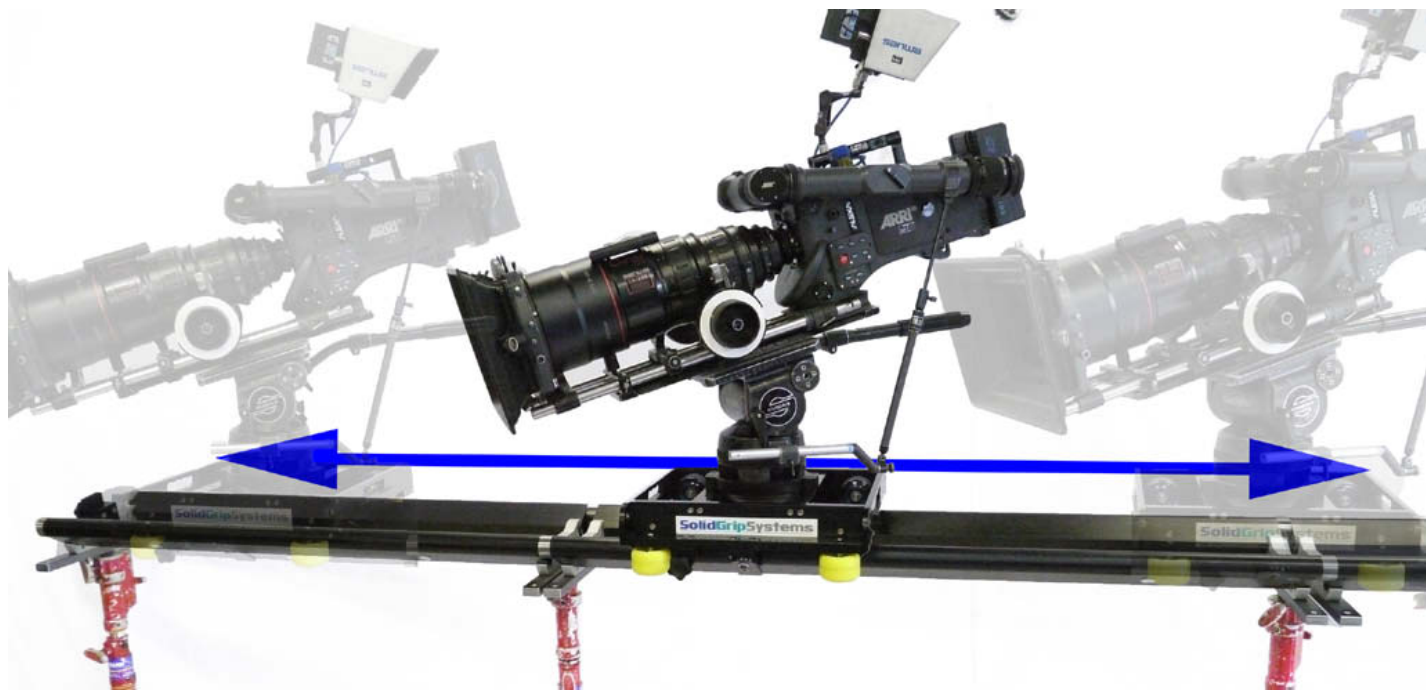

SolidGripSystems

Twin Dolly

(ツインドリー)

スムーズかつ静かな カメラスライダー !!

長いスライド幅を提供 !! (レール連結により)

特長

- TwinTube(TwinDolly用のレール)を接続することでスライドの長さを拡張 !!
- 床面及びライトスタンドで使用
- 簡単組立 !!
- 耐荷重 約 60 kg

TwinTube(レール)は簡単に接続することができます。

仕様

仕様	
ボール径/重量	100 or 150 /約 7.4 kg (ケース込み 15 kg)
レール幅	28.8 cm
レール全長/重量	80 cm/約 5.8 kg (ケース込み 13 kg) 100 cm/約 6.6 kg (ケース込み 16 kg) 120 cm/約 7.6 kg (ケース込み 18 kg) 230 cm、300 cm 近日レンタル開始予定 !!

レンタル金額: ¥24,150(税込)