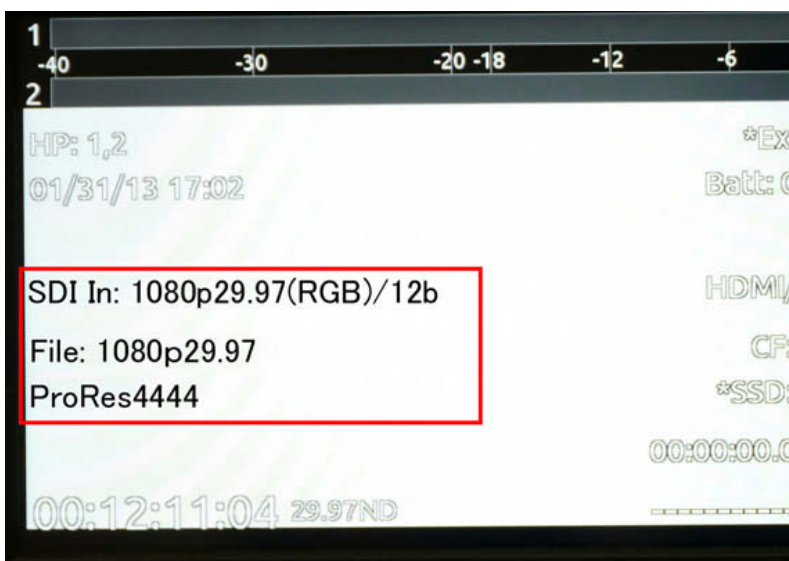

### 新機能

HD SDI 3G SDI入力対応

3G SDI 4:4:4 12bit

高画質入力対応 !!

ProRes 422 を上回る

ProRes 4:4:4:4 12bit

高画質収録対応 !!

CANON EOS C500カメラ 取り付け例

入力: 非圧縮 4:4:4 12bit PIX240i 収録: ProRes4444 12bit  
により高画質な収録をサポートしました。

PIX 240i 仕様	
ビデオ入出力	HD-SDI I/O x 1, HDMI I/O x 1
対応ビデオフォーマット	1080p 23.976/24/25/29.97/30, 1080i 50/59.94/60, 1080PsF 23.976/24/25/29.97/30
収録コーデック	ProRes 4444 12bit, ProRes 422, ProRes 422 HQ, ProRes 422 LT, ProRes 422 Proxy, DNxHD 220, DNxHD 145, DNxHD 36
寸法	14 cm (H) x 10.2 cm (W) x 6.1cm (D)
重量	約906 g
対応メディア	CFカード, SSDカード
電源	10 - 18VDC
その他	・3G SDI 12 bit 4:4:4入力対応 ・アップダウンロスコンバート機能搭載 ・付属のPIX-CADDY2により FireWire800, USB3.0, eSATA インターフェースを利用して PCに収録データを高速転送できます。(SSDカード収録時)