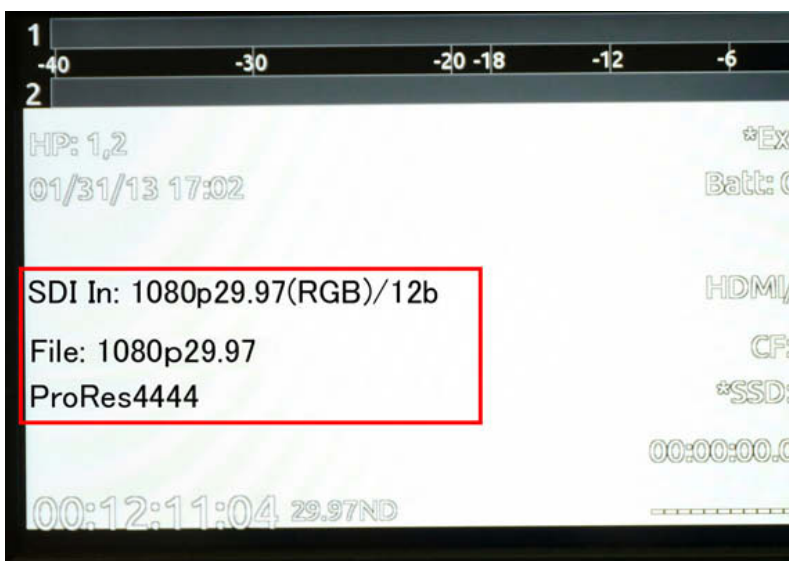

PIX 240i レコーダー (バージョンアップ)

3G SDI入力、ProRes 4:4:4:4 12bit収録対応

新機能

HD SDI 3G SDI入力対応

3G SDI 4:4:4 12bit

高画質入力対応 !!

ProRes 422 を上回る

ProRes 4:4:4:4 12bit

高画質収録対応 !!

CANON EOS C500カメラ 取り付け例

入力: 非圧縮 4:4:4 12bit PIX240i 収録: ProRes4444 12bit
により高画質な収録をサポートしました。

PIX 240i 仕様	
ビデオ入出力	HD-SDI I/O x 1, HDMI I/O x 1
対応ビデオフォーマット	1080p 23.976/24/25/29.97/30, 1080i 50/59.94/60, 1080PsF 23.976/24/25/29.97/30
収録コーデック	ProRes 4444 12bit, ProRes 422, ProRes 422 HQ, ProRes 422 LT, ProRes 422 Proxy, DNxHD 220, DNxHD 145, DNxHD 36
寸法	14 cm (H) x 10.2 cm (W) x 6.1cm (D)
重量	約906 g
対応メディア	CFカード, SSDカード
電源	10 - 18VDC
その他	・3G SDI 12 bit 4:4:4入力対応 ・アップダウンロスコンバート機能搭載 ・付属のPIX-CADDY2により FireWire800, USB3.0, eSATA インターフェースを利用して PCに収録データを高速転送できます。(SSDカード収録時)