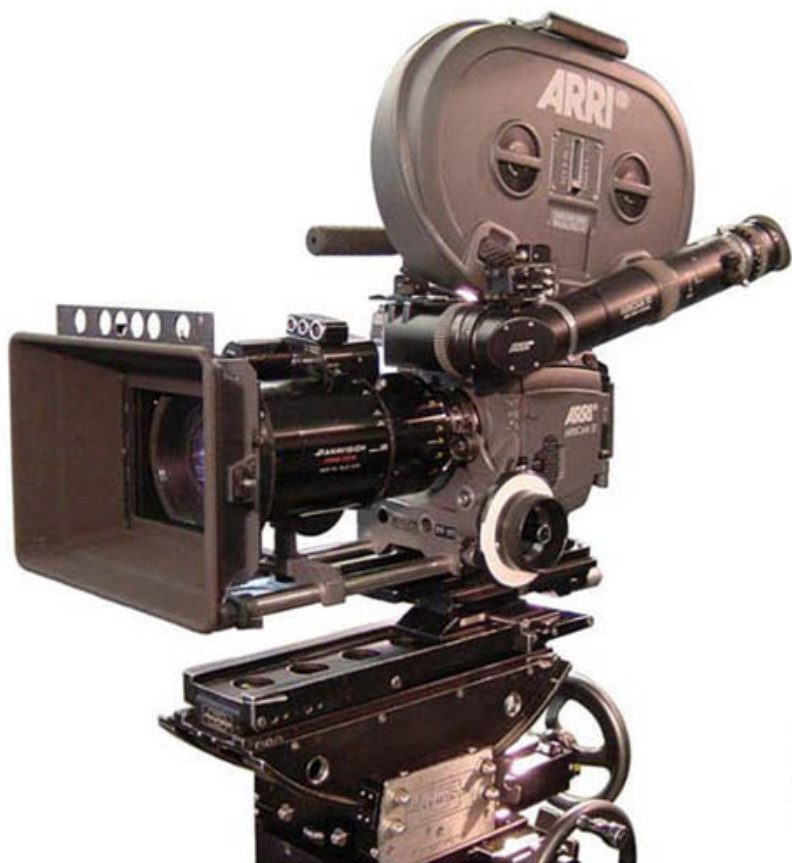

世界初登場！ パナ・アリカム ST/LT PANA-ARRICAM ST/L T

世界に先駆け、11月1日より日本でレンタルを開始
ご好評頂いておりますパナビジョンレンズがアリカムで使用可能
是非、ご利用下さい。

パナ・アリカム ST

パナ・アリカム LT