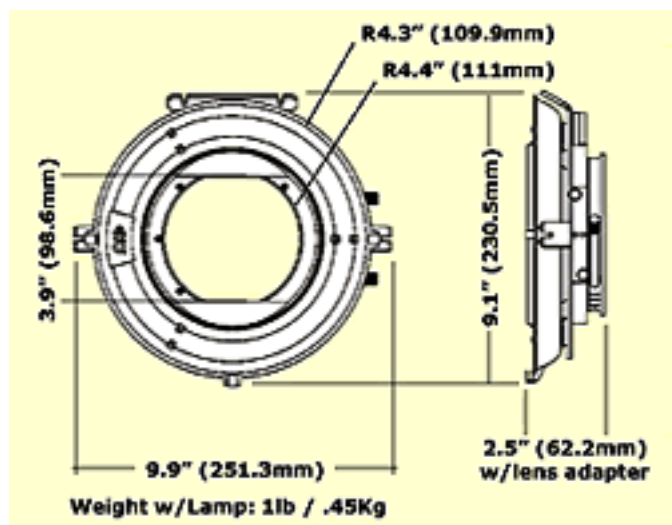

## キノフロ カミオ キット KINO FLO KAMIO KIT

Footcandles	112	45	27	17
Feet	1	2	3	4
Kamio				
Meters	0.3	0.6	0.9	1.2
LUX	1210	495	290	185

レンズアダプター: 80 ・85 ・87 ・95 ・110

電源: AC100v / DC12v