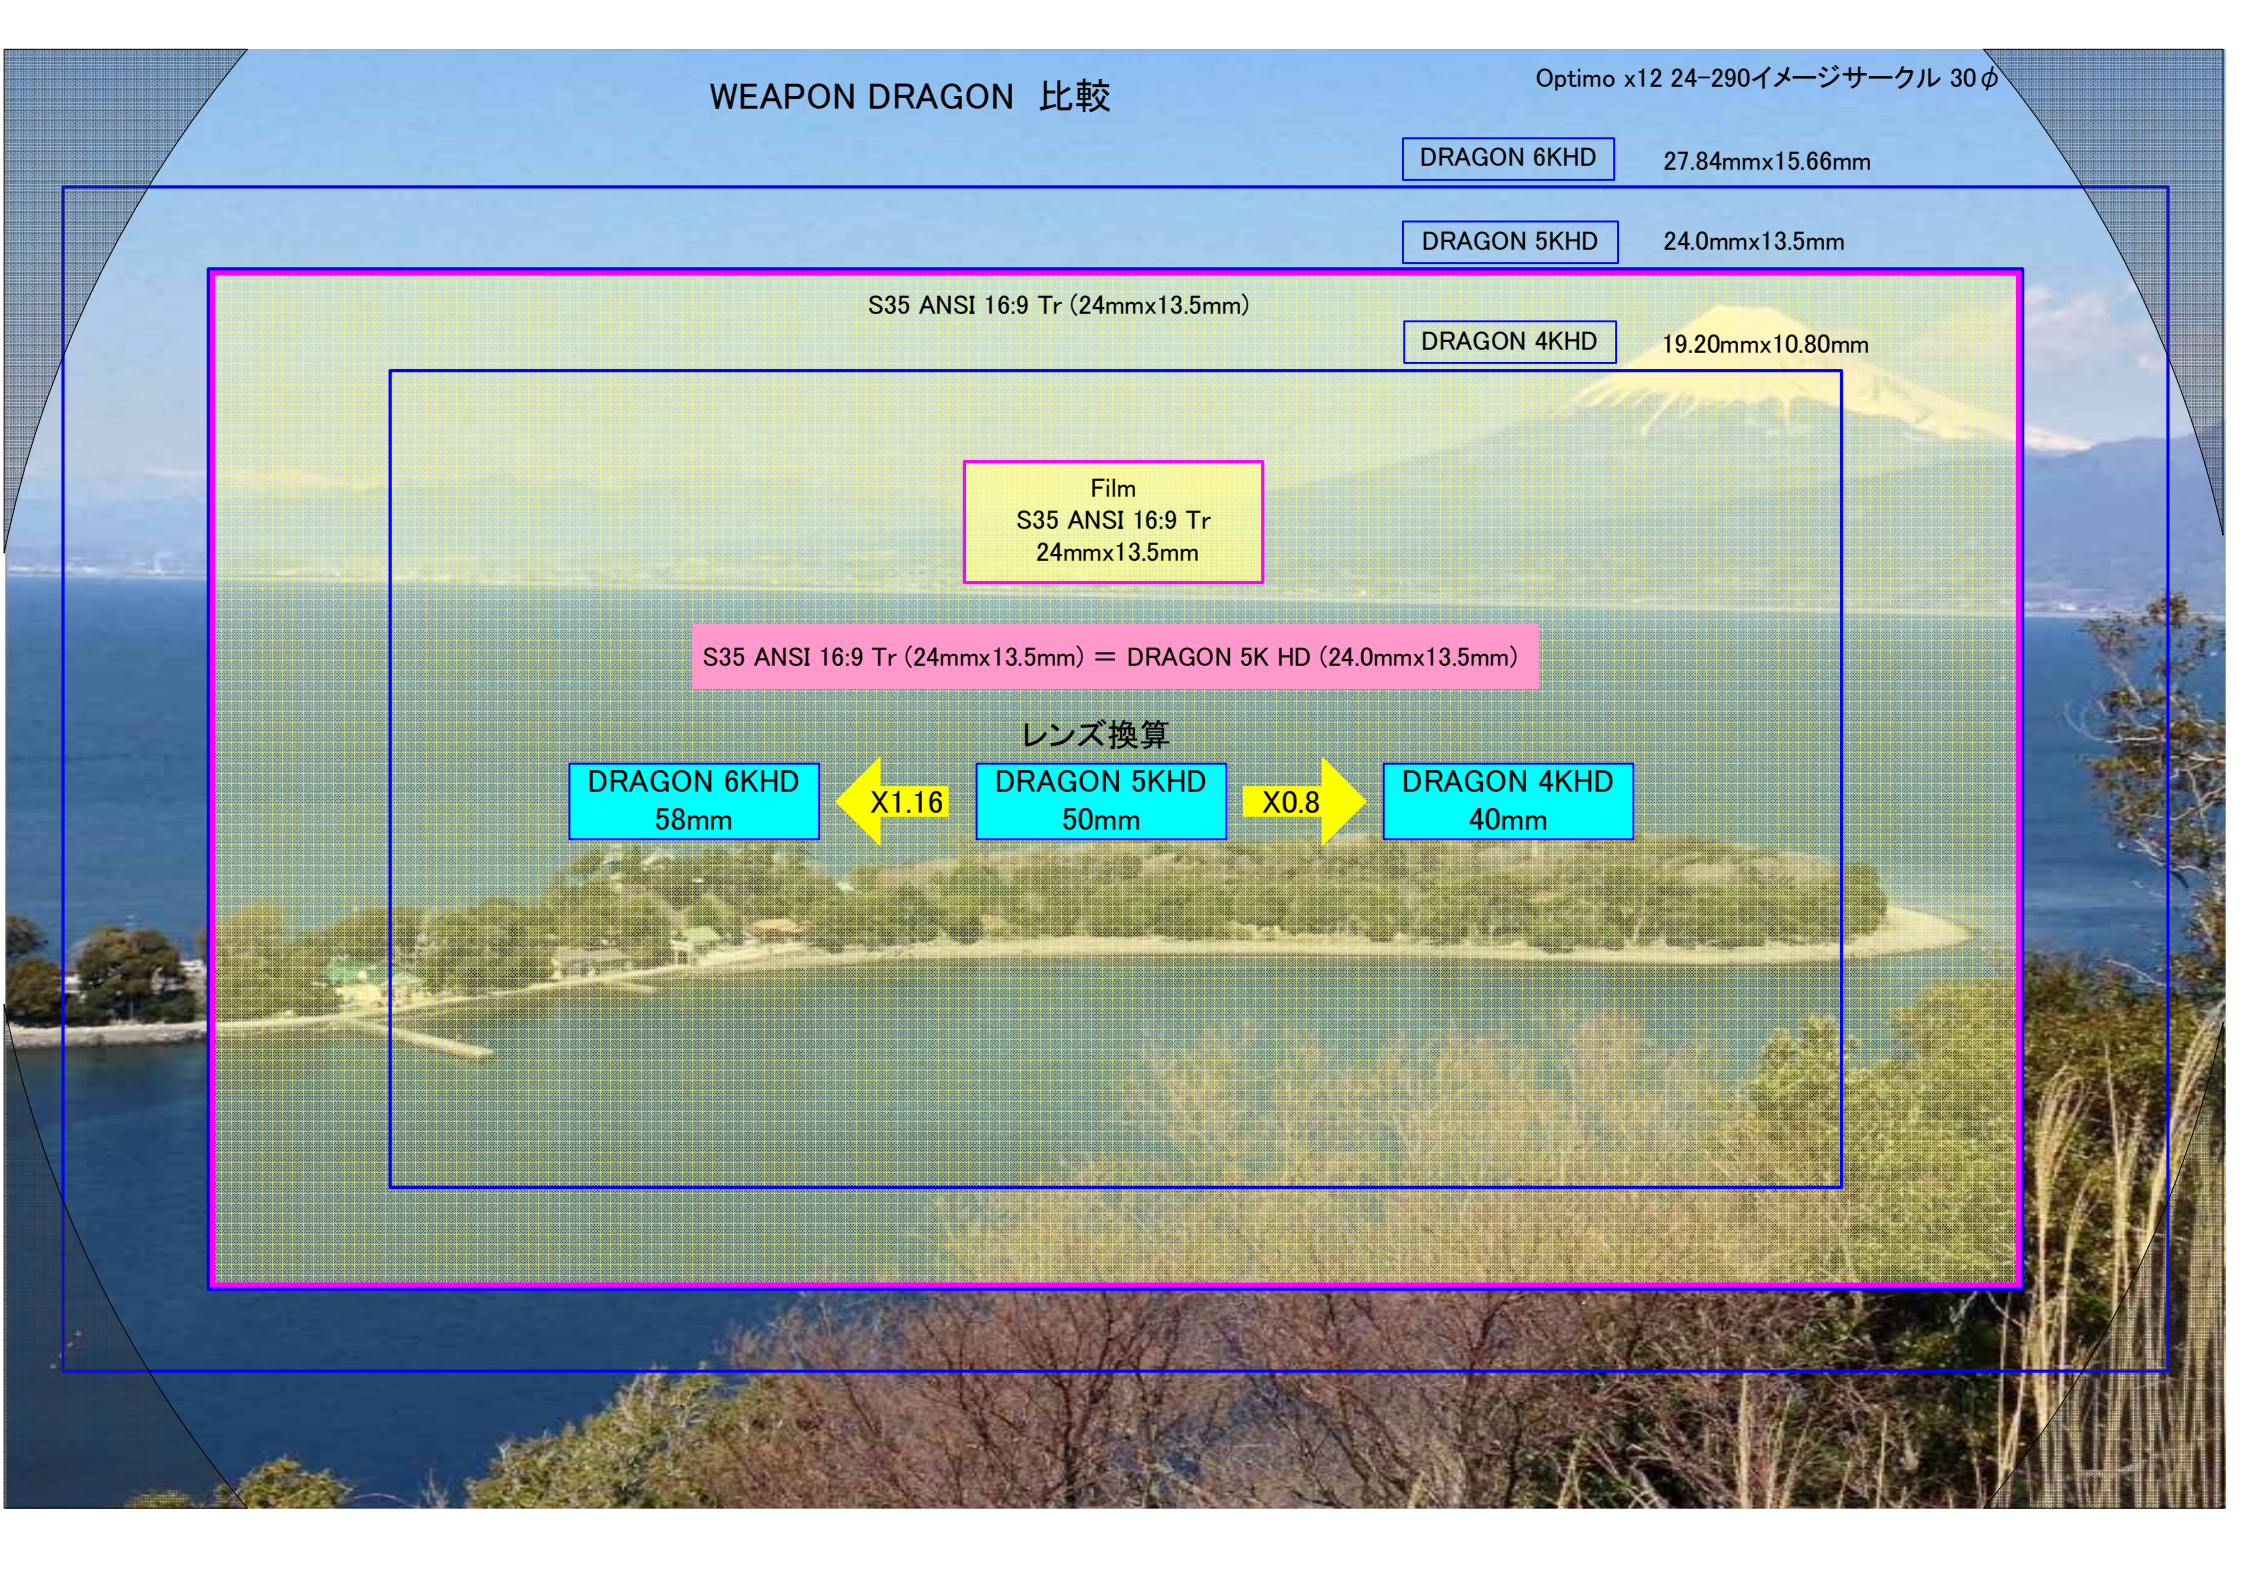

WEAPON DRAGON 比較

Optimo x12 24-290イメージサークル 30φ

DRAGON 6KHD

27.84mmx15.66mm

DRAGON 5KHD

24.0mmx13.5mm

DRAGON 4KHD

19.20mmx10.80mm

S35 ANSI 16:9 Tr (24mmx13.5mm)

Film
S35 ANSI 16:9 Tr
24mmx13.5mm

S35 ANSI 16:9 Tr (24mmx13.5mm) = DRAGON 5K HD (24.0mmx13.5mm)

レンズ換算

DRAGON 6KHD
58mm

X1.16

DRAGON 5KHD
50mm

X0.8

DRAGON 4KHD
40mm