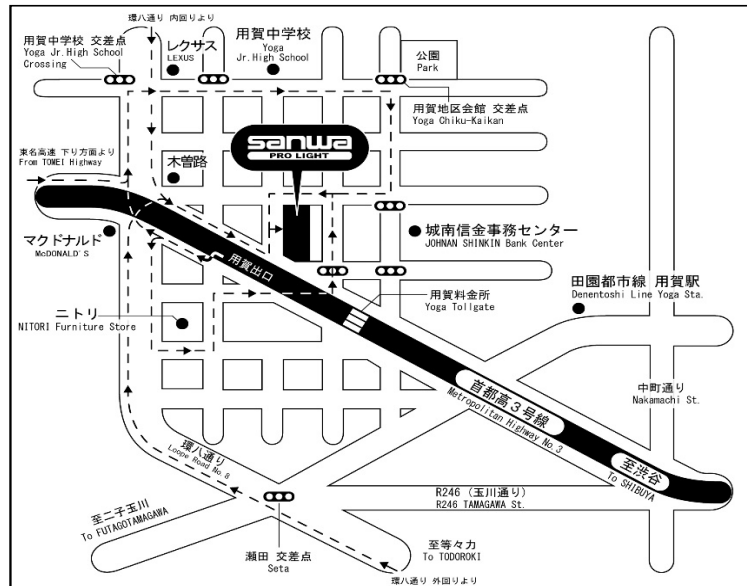

- 東急田園都市線 用賀駅から 徒歩 8分
- 首都高速3号線 用賀出口から 車で 4分

**Access to Sanwa Tokyo**

- Yoga Station 8 min. walk
- Yoga Ramp 4 min. car

**TOKYO**

**sanwa**  
PRO LIGHT  
株式会社 三和プロライト

京都市右京区西京極郡町56-1 (〒615-0884)

Tel : (075) 321-5200