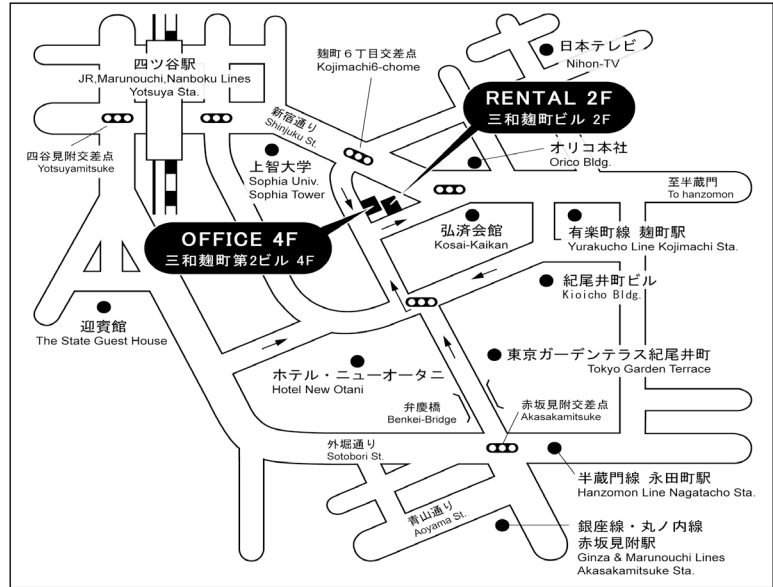

株式会社三和映材社

東京都千代田区麹町5-5 (〒102-0083)

Tel : (03) 5210-3801

Fax : (03) 5210-2260

5-5 Kojimachi, Chiyoda-Ku, Tokyo,
102-0083, Japan

Tel : +81-3-5210-3801

Tel : +81-3-5210-2260

交通のご案内

- ●JR/東京メトロ 四ツ谷駅/赤坂口から 徒歩7分
- ●東京メトロ 麹町駅/2番出口から 徒歩5分
- ●東京メトロ 赤坂見附駅/D出口から 徒歩9分
- ●東京メトロ 永田町駅7番出口から 徒歩9分

Access to Sanwa Tokyo

- ●Yotsuya Station 7 min. walk
- ●Kojimachi Station 5 min. walk
- ●Akasakamitsuke Station 9 min. walk
- ●Nagatacho Station 9 min. walk

TOKYO