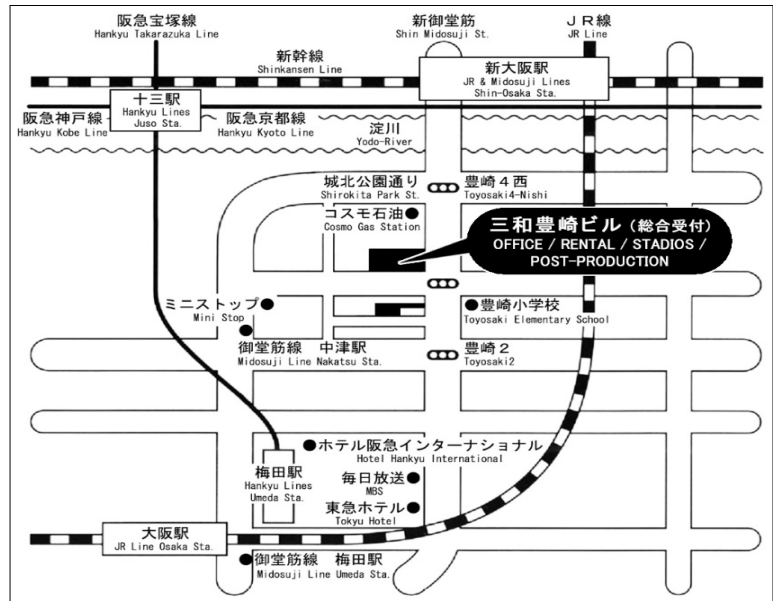

株式会社三和映材社

東京都千代田区麹町5-5 (〒102-0083)

Tel : (03) 5210-3801

Fax : (03) 5210-2260

5-5 Kojimachi, Chiyoda-Ku, Tokyo,
102-0083, Japan

Tel : +81-3-5210-3801

Tel : +81-3-5210-2260

交通のご案内

- ●JR/東京メトロ 四ツ谷駅/赤坂口から 徒歩7分
- ●東京メトロ 麹町駅/2番出口から 徒歩5分
- ●東京メトロ 赤坂見附駅/D出口から 徒歩9分
- ●東京メトロ 永田町駅7番出口から 徒歩9分

Access to Sanwa Tokyo

- ●Yotsuya Station 7 min. walk
- ●Kojimachi Station 5 min. walk
- ●Akasakamitsuke Station 9 min. walk
- ●Nagatacho Station 9 min. walk

TOKYO

株式会社三和映材社

大阪市北区豊崎5-3-1 三和豊崎ビル

豊崎5-2-2 三和豊崎第2ビル

○レンタル部

○ポストプロ部

Tel : (06) 6375-3838

Tel : (06) 6375-3001

Fax : (06) 6375-3010

Fax : (06) 6375-3007

5-3-1 Toyosaki, Kita-Ku, Osaka

531-0072, Japan

○Rental Dept.

○PostProduction Dept.

Tel : +81-6-6375-3838

Tel : +81-6-6375-3001

Fax : +81-6-6375-3010

Fax : +81-6-6375-3007

交通のご案内

- ●JR 大阪駅から 徒歩15分
- ●阪急 梅田駅/茶屋町出口から 徒歩12分
- ●地下鉄 中津駅1番出口から 徒歩 5分
- ●JR 新大阪駅から 車で 7分

Access to Sanwa Tokyo

- ●Osaka Station 15 min. walk
- ●Umeda Station 12 min. walk
- ●Nakatsu Station 5 min. walk
- ●ShinOsaka Station 7 min. car

OSAKA