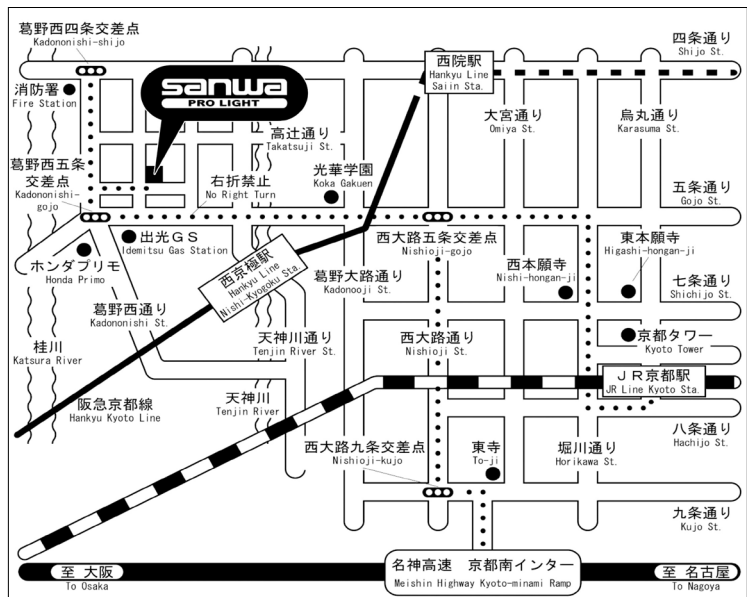

sanwa
PRO LIGHT
株式会社 三和プロライト

東京都世田谷区上用賀5-3-8 (〒158-0098)

Tel : (03) 3707-3001

Fax : (03) 3707-4010

5-3-8 Kamiyoga, Setagaya-Ku, Tokyo,
158-0098, Japan

Tel : +81-3-3707-3001

Tel : +81-3-3707-4010

交通のご案内

- 東急田園都市線 用賀駅から 徒歩 8分
- 首都高速3号線 用賀出口から 車で 4分

Access to Sanwa Tokyo

- Yoga Station 8 min. walk
- Yoga Ramp 4 min. car

TOKYO

sanwa
PRO LIGHT
株式会社 三和プロライト

京都市右京区西京極郡町56-1 (〒615-0884)

Tel : (075) 321-5200

Fax : (075) 321-4133

6-1 Goori-cho, Nishikyogoku, Ukyo-Ku,
kyoto 615-0884, Japan

Tel : +81-75-321-5200

Fax : +81-75-321-4133

交通のご案内

- 阪急西京極駅から 徒歩15分
- JR京都駅から 車で20分
- 名神高速京都南インターから 車で25分

Access to Sanwa Tokyo

- Nishi-Kyogoku Sta. 15 min. walk
- Kyoto Station 20 min. car
- Kyoto-minami Ramp 25 min. car

KYOTO