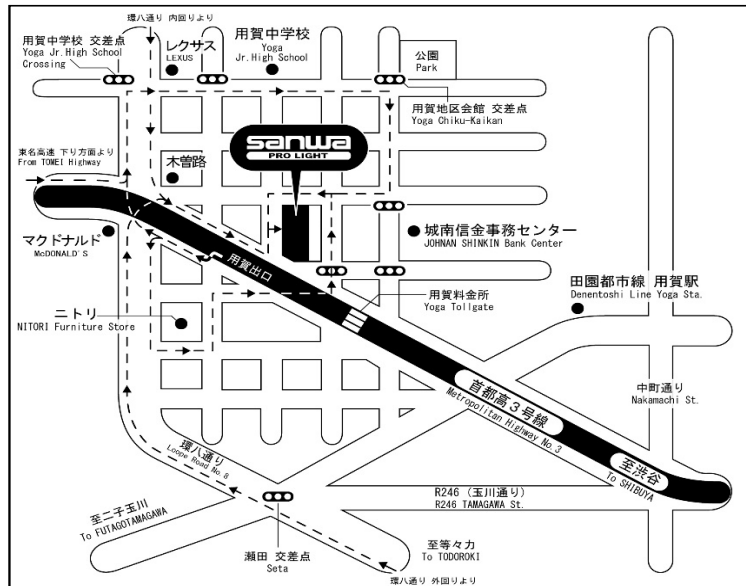

- 東急田園都市線 用賀駅から 徒歩 8分
- 首都高速3号線 用賀出口から 車で 4分

**Access to Sanwa Tokyo**

- Yoga Station 8 min. walk
- Yoga Ramp 4 min. car

**TOKYO**

**sanwa**  
PRO LIGHT  
株式会社 三和プロライト

京都市右京区西京極郡町56-1 (〒615-0884)

Tel : (075) 321-5200