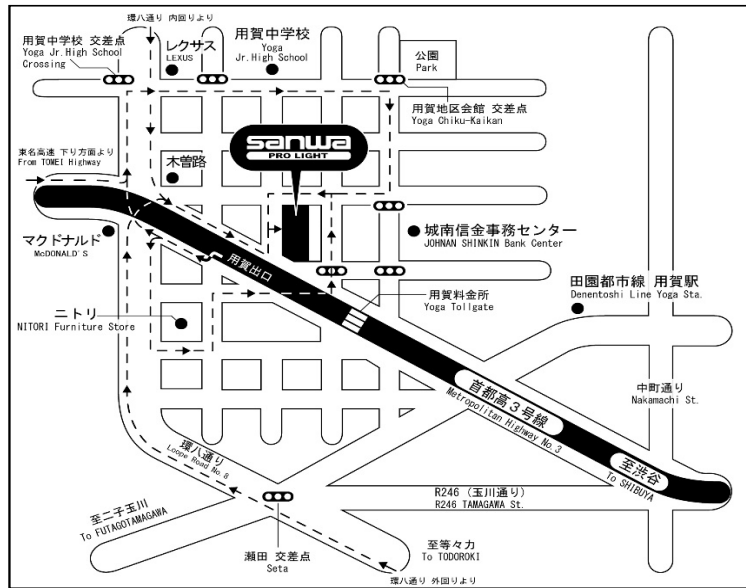

- 東急田園都市線 用賀駅から 徒歩 8分
- 首都高速3号線 用賀出口から 車で 4分

Access to Sanwa Tokyo

- Yoga Station 8 min. walk
- Yoga Ramp 4 min. car

TOKYO

sanwa
PRO LIGHT
株式会社 三和プロライト

京都市右京区西京極郡町56-1 (〒615-0884)

Tel : (075) 321-5200

Fax : (075) 321-4133