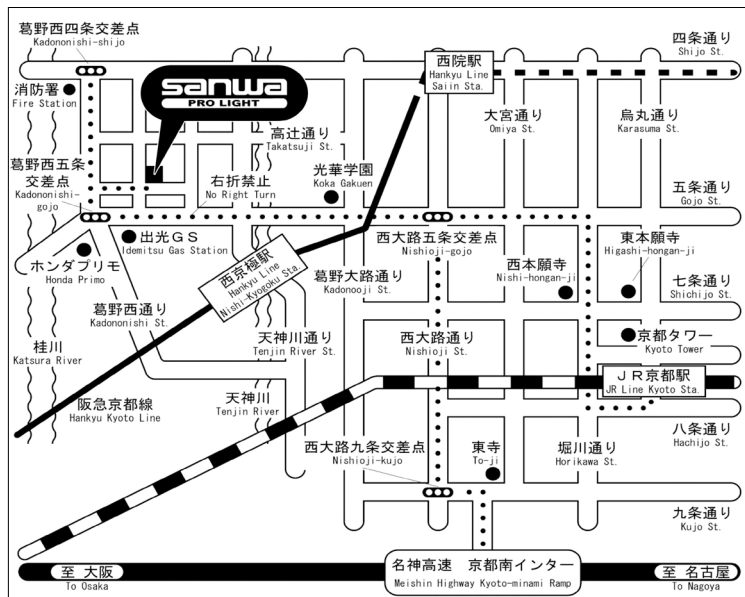

sanwa
PRO LIGHT
株式会社 三和プロライト

東京都世田谷区上用賀5-3-8 (〒158-0098)

Tel : (03) 3707-3001

Fax : (03) 3707-4010

5-3-8 Kamiyoga, Setagaya-Ku, Tokyo,
158-0098, Japan

Tel : +81-3-3707-3001

Tel : +81-3-3707-4010

交通のご案内

- 東急田園都市線 用賀駅から 徒歩 8分
- 首都高速3号線 用賀出口から 車で 4分

Access to Sanwa Tokyo

- Yoga Station 8 min. walk
- Yoga Ramp 4 min. car

TOKYO

sanwa
PRO LIGHT
株式会社 三和プロライト

京都市右京区西京極郡町56-1 (〒615-0884)

Tel : (075) 321-5200

Fax : (075) 321-4133

6-1 Goori-cho, Nishikyogoku, Ukyo-Ku,
kyoto 615-0884, Japan

Tel : +81-75-321-5200

Fax : +81-75-321-4133

交通のご案内

- 阪急西京極駅から 徒歩15分
- JR京都駅から 車で20分
- 名神高速京都南インターから 車で25分

Access to Sanwa Tokyo

- Nishi-Kyogoku Sta. 15 min. walk
- Kyoto Station 20 min. car
- Kyoto-minami Ramp 25 min. car

KYOTO