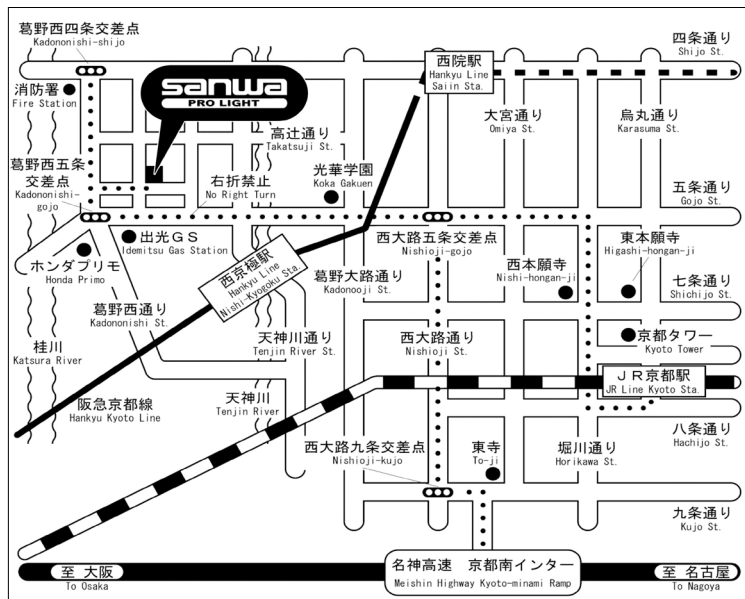

sanwa
PRO LIGHT
株式会社 三和プロライト

東京都世田谷区上用賀5-3-8 (〒158-0098)

Tel : (03) 3707-3001

Fax : (03) 3707-4010

5-3-8 Kamiyoga, Setagaya-Ku, Tokyo,
158-0098, Japan

Tel : +81-3-3707-3001

Tel : +81-3-3707-4010

交通のご案内

- 東急田園都市線 用賀駅から 徒歩 8分
- 首都高速3号線 用賀出口から 車で 4分

Access to Sanwa Tokyo

- Yoga Station 8 min. walk
- Yoga Ramp 4 min. car

TOKYO

sanwa
PRO LIGHT
株式会社 三和プロライト

京都市右京区西京極郡町56-1 (〒615-0884)

Tel : (075) 321-5200

Fax : (075) 321-4133

6-1 Goori-cho, Nishikyogoku, Ukyo-Ku,
kyoto 615-0884, Japan

Tel : +81-75-321-5200

Fax : +81-75-321-4133

交通のご案内

- 阪急西京極駅から 徒歩15分
- JR京都駅から 車で20分
- 名神高速京都南インターから 車で25分

Access to Sanwa Tokyo

- Nishi-Kyogoku Sta. 15 min. walk
- Kyoto Station 20 min. car
- Kyoto-minami Ramp 25 min. car

KYOTO