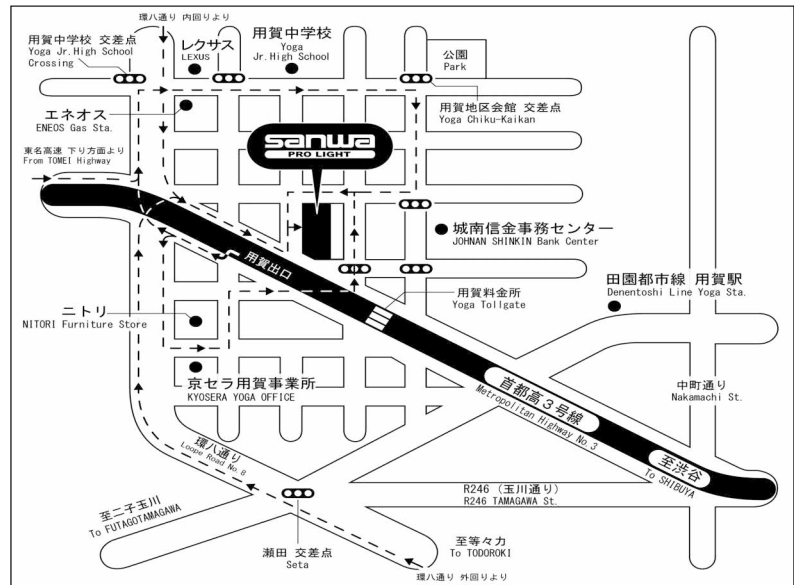

Yoga Station 8 min. walk
Yoga Ramp 4 min. car

sanwa
PRO LIGHT
株式会社 三和プロライト

KYOTO

京都市右京区西京極郡町56-1 (〒615-0884)

Tel : (075) 321-5200

Fax : (075) 321-4133

6-1 Goori-cho, Nishikyogoku, Ukyo-Ku,
kyoto 615-0884, Japan