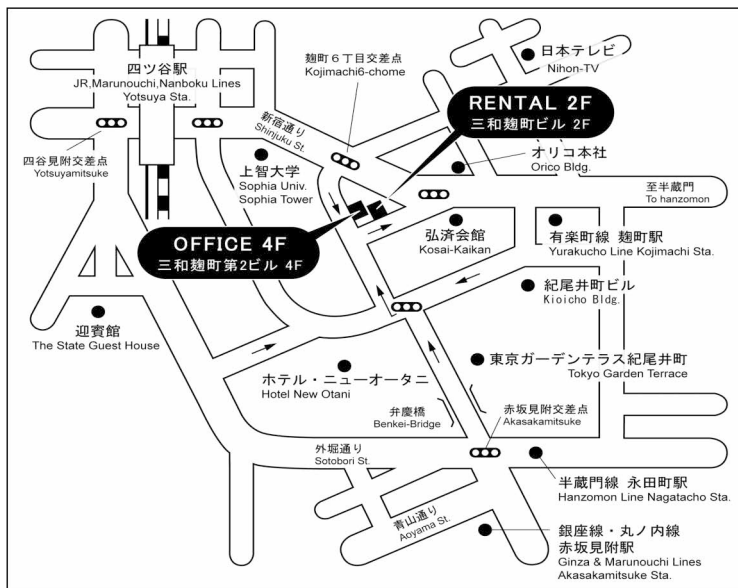

株式会社三和映材社

東京都千代田区麹町5-5 (〒102-0083)

Tel : (03) 5210-3801

Fax : (03) 5210-2260

5-5 Kojimachi, Chiyoda-Ku, Tokyo,
102-0083, Japan

Tel : +81-3-5210-3801

Tel : +81-3-5210-2260

交通のご案内

- JR/東京メトロ 四ツ谷駅/赤坂口から 徒歩7分
- 東京メトロ 麹町駅/2番出口から 徒歩5分
- 東京メトロ 赤坂見附駅/D出口から 徒歩9分
- 東京メトロ 永田町駅7番出口から 徒歩9分

Access to Sanwa Tokyo

- Yotsuya Station 7 min. walk
- Kojimachi Station 5 min. walk
- Akasakamitsuke Station 9 min. walk
- Nagatacho Station 9 min. walk

TOKYO