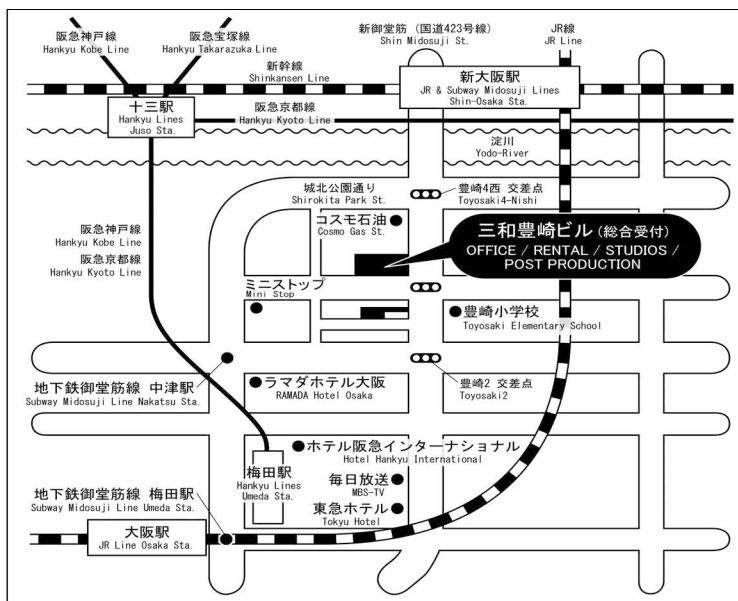

株式会社三和映材社

東京都千代田区麹町5-5 (〒102-0083)

Tel : (03) 5210-3801

Fax : (03) 5210-2260

5-5 Kojimachi, Chiyoda-Ku, Tokyo,
102-0083, Japan

Tel : +81-3-5210-3801

Tel : +81-3-5210-2260

交通のご案内

- JR/東京メトロ 四ツ谷駅/赤坂口から 徒歩7分
- 東京メトロ 麹町駅/2番出口から 徒歩5分
- 東京メトロ 赤坂見附駅/D出口から 徒歩9分
- 東京メトロ 永田町駅7番出口から 徒歩9分

Access to Sanwa Tokyo

- Yotsuya Station 7 min. walk
- Kojimachi Station 5 min. walk
- Akasakamitsuke Station 9 min. walk
- Nagatacho Station 9 min. walk

TOKYO

株式会社三和映材社

大阪市北区豊崎5-3-1 三和豊崎ビル

豊崎5-2-2 三和豊崎第2ビル

レンタル部   ポスプロ部

Tel : (06) 6375-3838   Tel : (06) 6375-3001

Fax : (06) 6375-3010   Fax : (06) 6375-3007

5-3-1 Toyosaki, Kita-Ku, Osaka

531-0072, Japan

Rental Dept.   PostProduction Dept.

Tel : +81-6-6375-3838   Tel : +81-6-6375-3001

Fax : +81-6-6375-3010   Fax : +81-6-6375-3007

交通のご案内

- JR 大阪駅から 徒歩15分
- 阪急 梅田駅/茶屋町出口から 徒歩12分
- 地下鉄 中津駅1番出口から 徒歩 5分
- JR 新大阪駅から 車で 7分

Access to Sanwa Tokyo

- Osaka Station 15 min. walk
- Umeda Station 12 min. walk
- Nakatsu Station 5 min. walk
- ShinOsaka Station 7 min. car

OSAKA