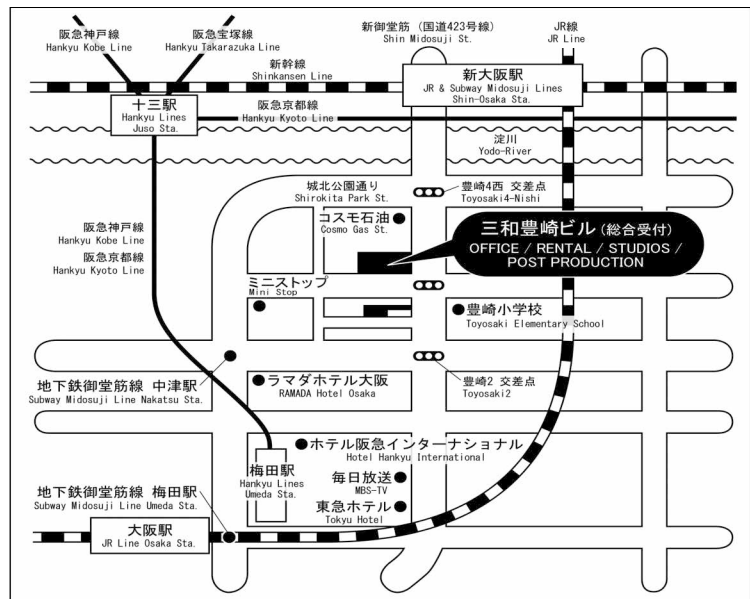

株式会社三和映材社

東京都千代田区麹町5-5 (〒102-0083)

Tel : (03) 5210-3801

Fax : (03) 5210-2260

5-5 Kojimachi, Chiyoda-Ku, Tokyo,
102-0083, Japan

Tel : +81-3-5210-3801

Tel : +81-3-5210-2260

交通のご案内

- JR/東京メトロ 四ツ谷駅/赤坂口から 徒歩7分
- 東京メトロ 麹町駅/2番出口から 徒歩5分
- 東京メトロ 赤坂見附駅/D出口から 徒歩9分
- 東京メトロ 永田町駅7番出口から 徒歩9分

Access to Sanwa Tokyo

- Yotsuya Station 7 min. walk
- Kojimachi Station 5 min. walk
- Akasakamitsuke Station 9 min. walk
- Nagatacho Station 9 min. walk

TOKYO

株式会社三和映材社

大阪市北区豊崎5-3-1 三和豊崎ビル

豊崎5-2-2 三和豊崎第2ビル

レンタル部   ポスプロ部

Tel : (06) 6375-3838   Tel : (06) 6375-3001

Fax : (06) 6375-3010   Fax : (06) 6375-3007

5-3-1 Toyosaki, Kita-Ku, Osaka

531-0072, Japan

Rental Dept.   PostProduction Dept.

Tel : +81-6-6375-3838   Tel : +81-6-6375-3001

Fax : +81-6-6375-3010   Fax : +81-6-6375-3007

交通のご案内

- JR 大阪駅から 徒歩15分
- 阪急 梅田駅/茶屋町出口から 徒歩12分
- 地下鉄 中津駅1番出口から 徒歩 5分
- JR 新大阪駅から 車で 7分

Access to Sanwa Tokyo

- Osaka Station 15 min. walk
- Umeda Station 12 min. walk
- Nakatsu Station 5 min. walk
- ShinOsaka Station 7 min. car

OSAKA