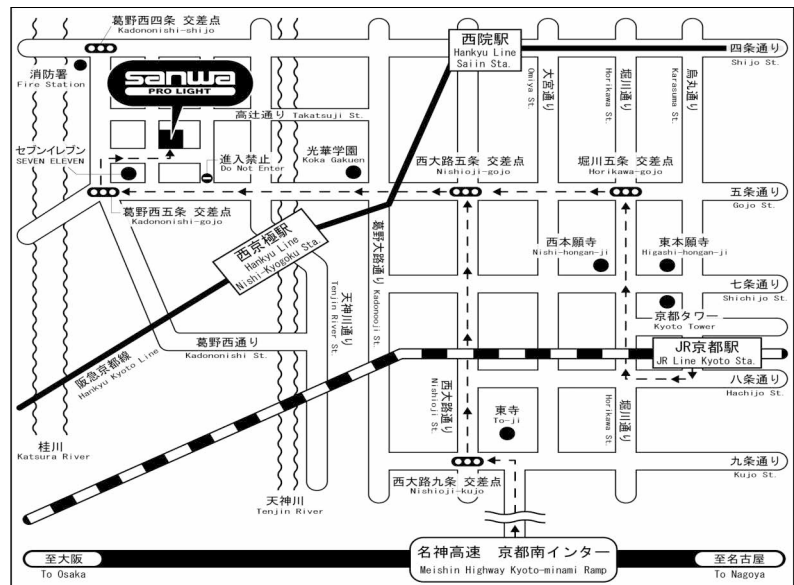

Access to Sanwa Tokyo

Nishi-Kyogoku Sta. 15 min. walk
Kyoto Station 20 min. car
Kyoto-minami Ramp 25 min. car