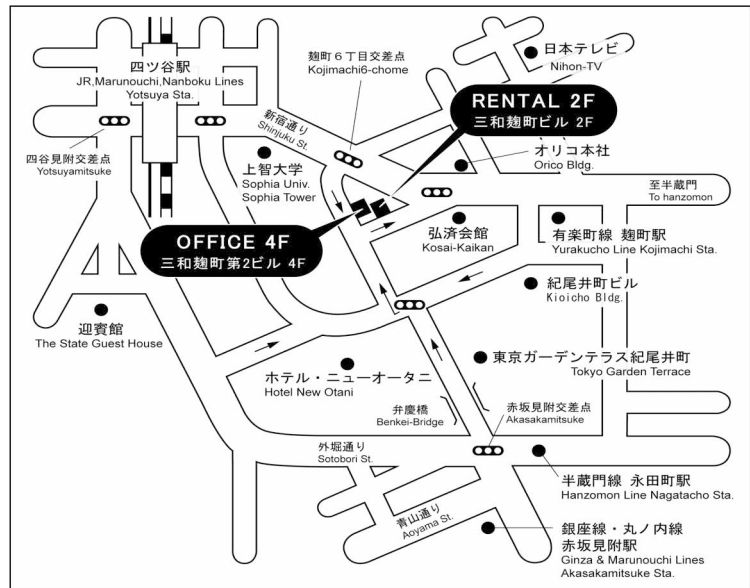

株式会社三和映材社

東京都千代田区麹町5-5 (〒102-0083)

Tel : (03) 5210-3801

Fax : (03) 5210-2260

5-5 Kojimachi, Chiyoda-Ku, Tokyo,
102-0083, Japan

Tel : +81-3-5210-3801

Tel : +81-3-5210-2260

交通のご案内

- JR/東京メトロ 四ツ谷駅/赤坂口から 徒歩7分
- 東京メトロ 麹町駅/2番出口から 徒歩5分
- 東京メトロ 赤坂見附駅/D出口から 徒歩9分
- 東京メトロ 永田町駅7番出口から 徒歩9分

Access to Sanwa Tokyo

- Yotsuya Station 7 min. walk
- Kojimachi Station 5 min. walk
- Akasakamitsuke Station 9 min. walk
- Nagatacho Station 9 min. walk

TOKYO