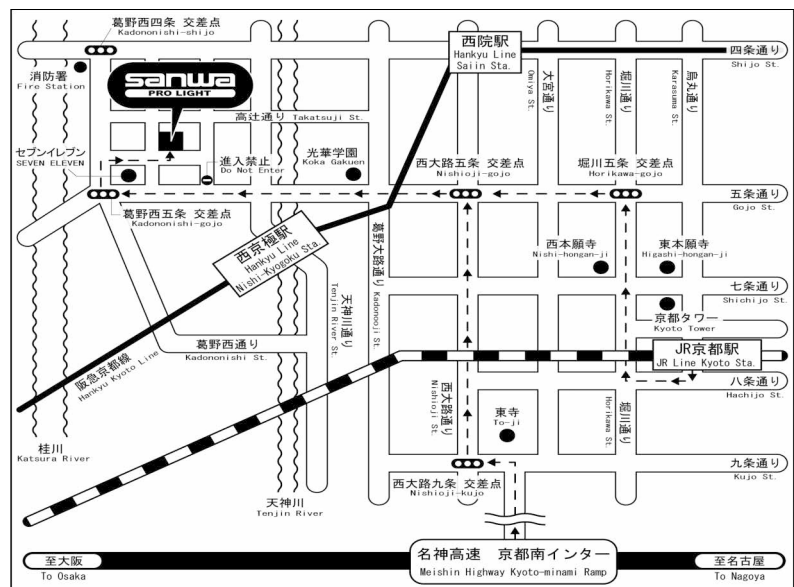

Access to Sanwa Tokyo

Nishi-Kyogoku Sta. 15 min. walk
Kyoto Station 20 min. car
Kyoto-minami Ramp 25 min. car