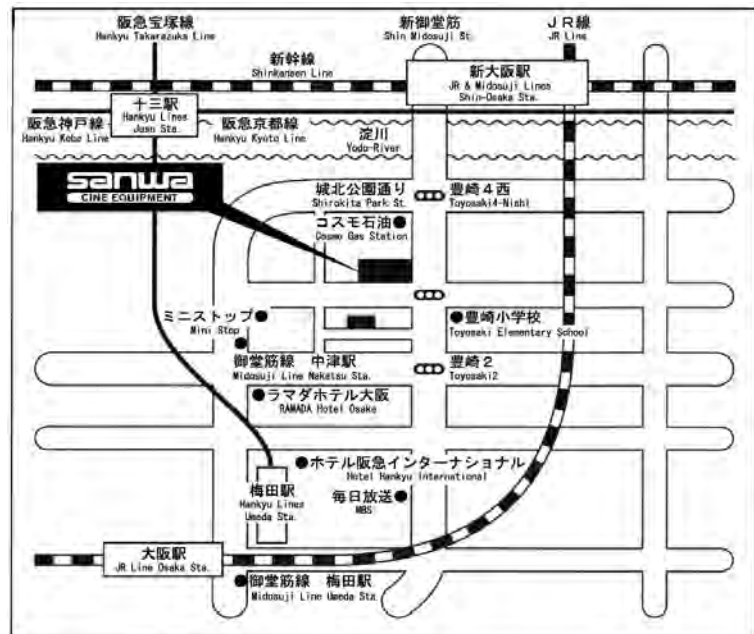

sanwa
CINE EQUIPMENT
株式会社三和映材社

東京都千代田区麹町5-5 (〒102-0083)
Tel : (03) 5210-3801
Fax : (03) 5210-2260

5-5 Kojimachi, Chiyoda-Ku
Tokyo 102-0083, Japan
Tel : +81-3-5210-3801
Tel : +81-3-5210-2260

交通のご案内

J R	四ツ谷駅から	徒歩 5分
地下鉄	麹町駅から	徒歩 5分
地下鉄	赤坂見附駅から	徒歩 7分
地下鉄	永田町駅から	徒歩 7分

Access to Sanwa Tokyo

Yotsuya Station	5 min. walk
Kojimachi Station	5 min. walk
Akasakamitsuke Station	7 min. walk
Nagatacho Station	7 min. walk

TOKYO

sanwa
CINE EQUIPMENT
株式会社三和映材社

大阪市北区豊崎5-3-1 三和豊崎ビル
豊崎5-2-2 三和豊崎第2ビル
レンタル部   ポスプロ部
Tel : (06) 6375-3838   Tel : (06) 6375-3001
Fax : (06) 6375-3010   Fax : (06) 6375-3007

5-3-1 Toyosaki, Kita-Ku Osaka 531-0072, Japan
Rental Dept.   PostProduction Dept.
Tel : +81-6-6375-3838   Tel : +81-6-6375-3001
Fax : +81-6-6375-3010   Fax : +81-6-6375-3007

交通のご案内

J R	大阪駅から	徒歩 15分
阪急	梅田駅から	徒歩 12分
地下鉄	中津駅から	徒歩 5分
J R	新大阪駅から	車で 15分

Access to Sanwa Tokyo

Osaka Station	15 min. walk
Umeda Station	12 min. walk
Nakatsu Station	5 min. walk
ShinOsaka Station	15 min. car

OSAKA