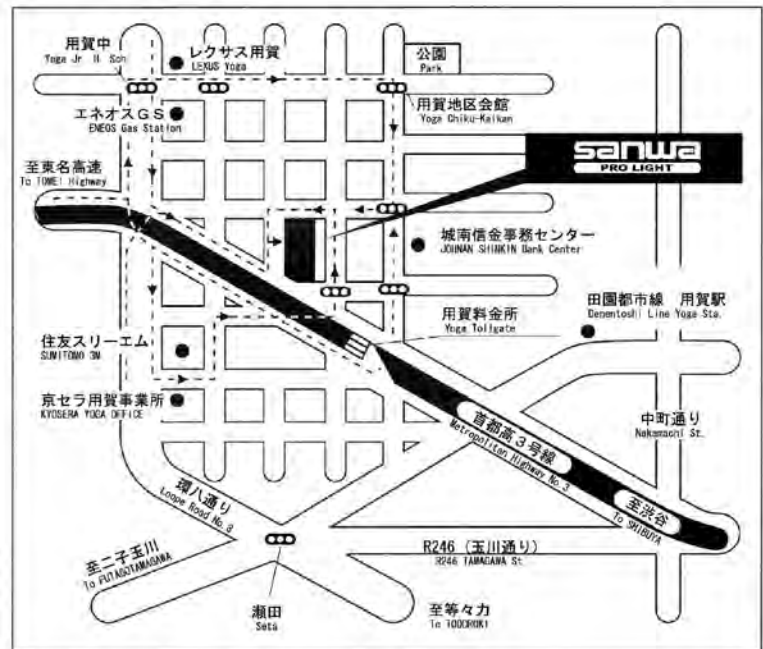

Access to Sanwa Tokyo

Yoga Station 7 min. walk
 Yoga Ramp 5 min. car

KYOTO

京都市右京区西京極郡町56-1 (〒615-0884)
 Tel : (075) 321-5200
 Fax : (075) 321-4133

6-1 Goori-cho, Nishikyogoku
 Ukyo-Ku, Kyoto 615-0884, Japan
 Tel : +81-75-321-5200
 Fax : +81-75-321-4133