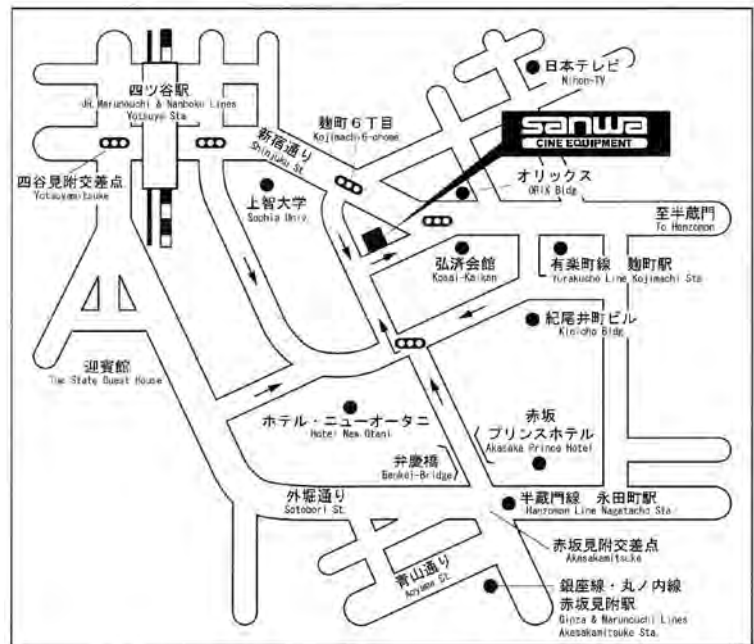

Access to Sanwa Tokyo

Yotsuya Station	5 min. walk
Kojimachi Station	5 min. walk
Akasakamitsuke Station	7 min. walk
Nagatacho Station	7 min. walk

TOKYO

sanwa
CINE EQUIPMENT
株式会社三和映材社

大阪市北区豊崎5-3-1 三和豊崎ビル
豊崎5-2-2 三和豊崎第2ビル
レンタル部 ポスプロ部
Tel : (06) 6375-3838 Tel : (06) 6375-3001
Fax : (06) 6375-3010 Fax : (06) 6375-3007