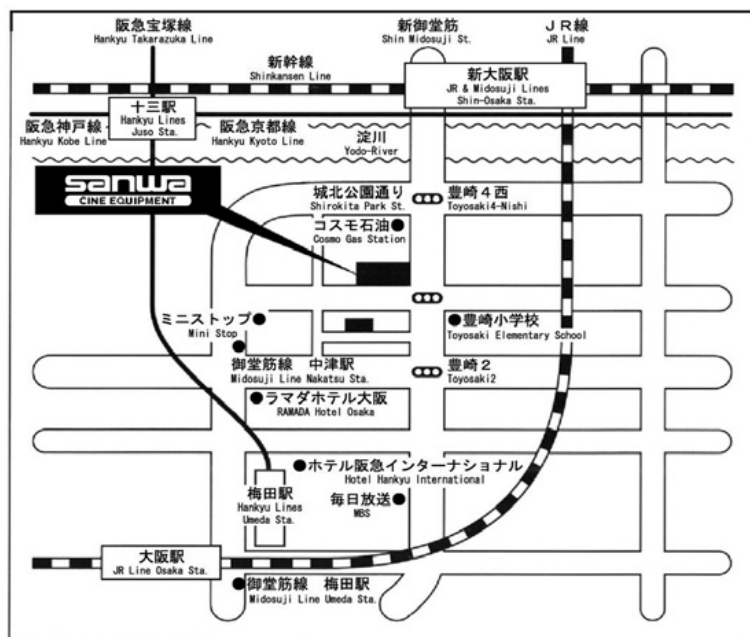

sanwa
CINE EQUIPMENT
株式会社三和映材社

東京都千代田区麹町5-5 (〒102-0083)

Tel : (03) 5210-3801

Fax : (03) 5210-2260

5-5 Kojimachi, Chiyoda-Ku
Tokyo 102-0083, Japan

Tel : +81-3-5210-3801

Tel : +81-3-5210-2260

交通のご案内

J R	四ツ谷駅から	徒歩 5分
地下鉄	麹町駅から	徒歩 5分
地下鉄	赤坂見附駅から	徒歩 7分
地下鉄	永田町駅から	徒歩 7分

Access to Sanwa Tokyo

Yotsuya Station	5 min. walk
Kojimachi Station	5 min. walk
Akasakimitsuke Station	7 min. walk
Nagatacho Station	7 min. walk

TOKYO

sanwa
CINE EQUIPMENT
株式会社三和映材社

大阪市北区豊崎5-3-1 三和豊崎ビル

豊崎5-2-2 三和豊崎第2ビル

レンタル部   ポスプロ部

Tel : (06) 6375-3838   Tel : (06) 6375-3001

Fax : (06) 6375-3010   Fax : (06) 6375-3007

5-3-1 Toyosaki, Kita-Ku Osaka 531-0072,
Japan

Rental Dept.   PostProduction Dept.

Tel : +81-6-6375-3838   Tel : +81-6-6375-3001

Fax : +81-6-6375-3010   Fax : +81-6-6375-3007

交通のご案内

J R	大阪駅から	徒歩 15分
阪急	梅田駅から	徒歩 12分
地下鉄	中津駅から	徒歩 5分
J R	新大阪駅から	車で 15分

Access to Sanwa Tokyo

Osaka Station	15 min. walk
Umeda Station	12 min. walk
Nakatsu Station	5 min. walk
ShinOsaka Station	15 min. car

OSAKA