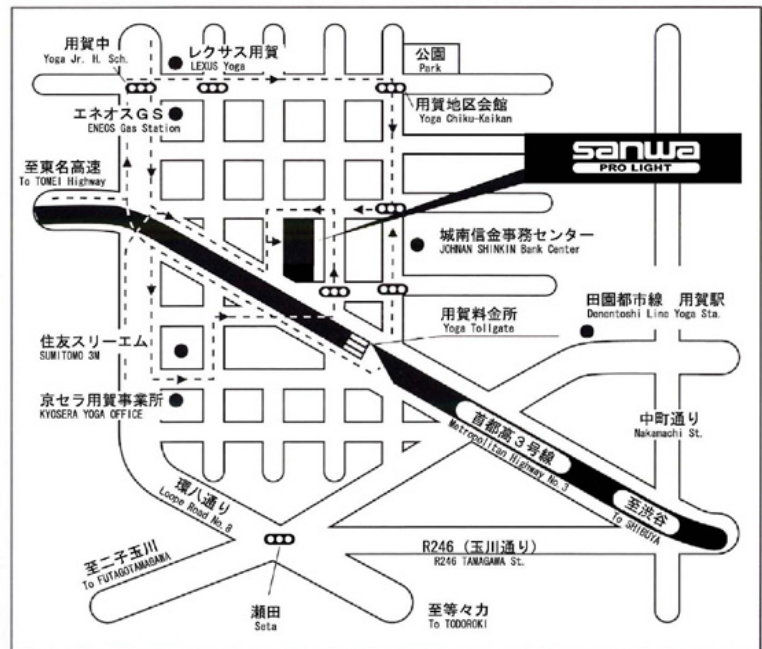

Access to Sanwa Tokyo

Yoga Station 7 min. walk  
 Yoga Ramp 5 min. car

KYOTO

京都市右京区西京極郡町56-1 (〒615-0884)  
 Tel : (075) 321-5200  
 Fax : (075) 321-4133

6-1 Goori-cho, Nishikyogoku  
 Ukyo-Ku, Kyoto 615-0884, Japan  
 Tel : +81-75-321-5200  
 Fax : +81-75-321-4133