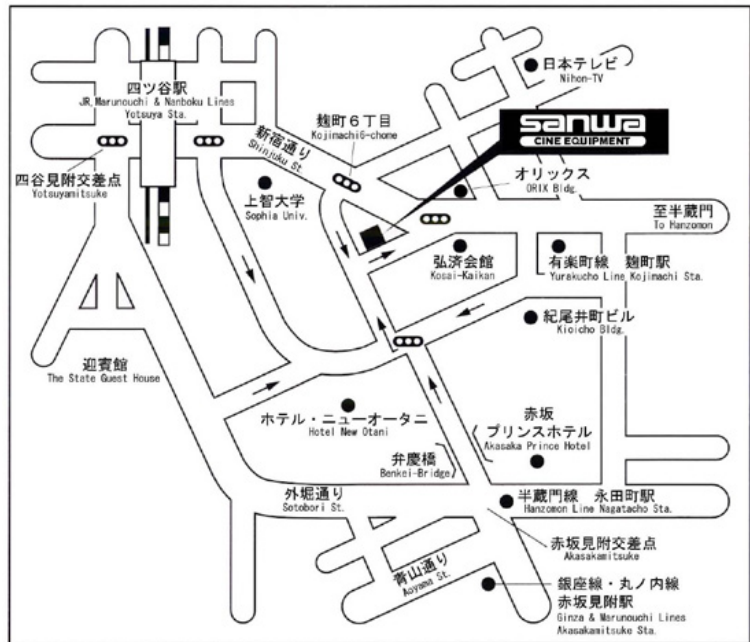

sanwa
CINE EQUIPMENT
株式会社三和映材社

東京都千代田区麹町5-5 (〒102-0083)

Tel : (03) 5210-3801

Fax : (03) 5210-2260

5-5 Kojimachi, Chiyoda-Ku
Tokyo 102-0083, Japan

Tel : +81-3-5210-3801

Tel : +81-3-5210-2260

交通のご案内

J R	四ツ谷駅から	徒歩 5分
地下鉄	麹町駅から	徒歩 5分
地下鉄	赤坂見附駅から	徒歩 7分
地下鉄	永田町駅から	徒歩 7分

Access to Sanwa Tokyo

Yotsuya Station	5 min. walk
Kojimachi Station	5 min. walk
Akasakimitsuke Station	7 min. walk
Nagatacho Station	7 min. walk

TOKYO