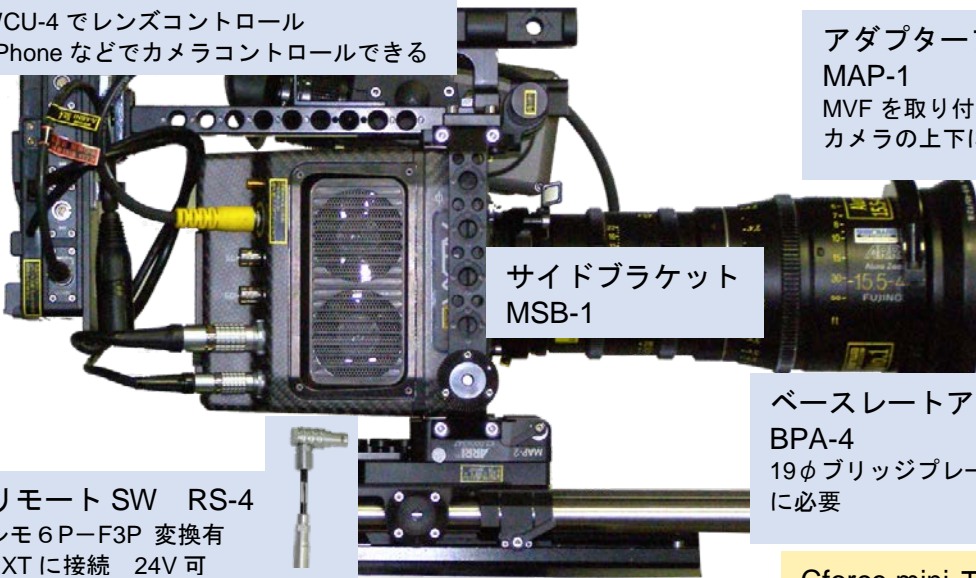

ALEXA MINI

16:9	Pro Res	
HD	1920 × 1080	200fps
2K	2048 × 1152	200fps
3.2K	3200 × 1800	60fps
4KUHD	3840 × 2160	60fps
4:3	Pro Res (Beta Test)	
	2880 × 1620	60fps

収録メディア	128GB	Cfast2.0	4:4:4	収録時間
フレームレート	HD			4KUHD
	24fps			54min
	29.97fps			43min
	60fps			21min
	200fps			6min
				×

ALEXA用AUDIOケーブル使用可 (A-MINI用変換ケーブル必要)
TCケーブル使用可

内臓フィルター			
	0.6	1.2	2.1

センターカメラハンドル CCH-2

ロッドマウンティングブラケット RMB-3
ファインダーMVF-1取り付けに必要

ファインダー MVF-1

アダプタープレート
MAP-2
ライトウェイト 15φロッド
カメラの上下に取り付け可能

ショルダー CSP-1
15φライトウェイトロッドに取り付

WiFi アンテナ
WCU-4 でレンズコントロール
I,Phoneなどでカメラコントロールできる

アダプタープレート
MAP-1
MVFを取り付けるときに必要
カメラの上下に取り付け可能

ベースプレートアダプター
BPA-4
19φブリッジプレートを付けるときに必要

リモート SW RS-4
レモ6P-F3P 変換有
EXTに接続 24V可

D-BOX
D-TAP × 2 LEMO 2P × 2 RS F3P × 2