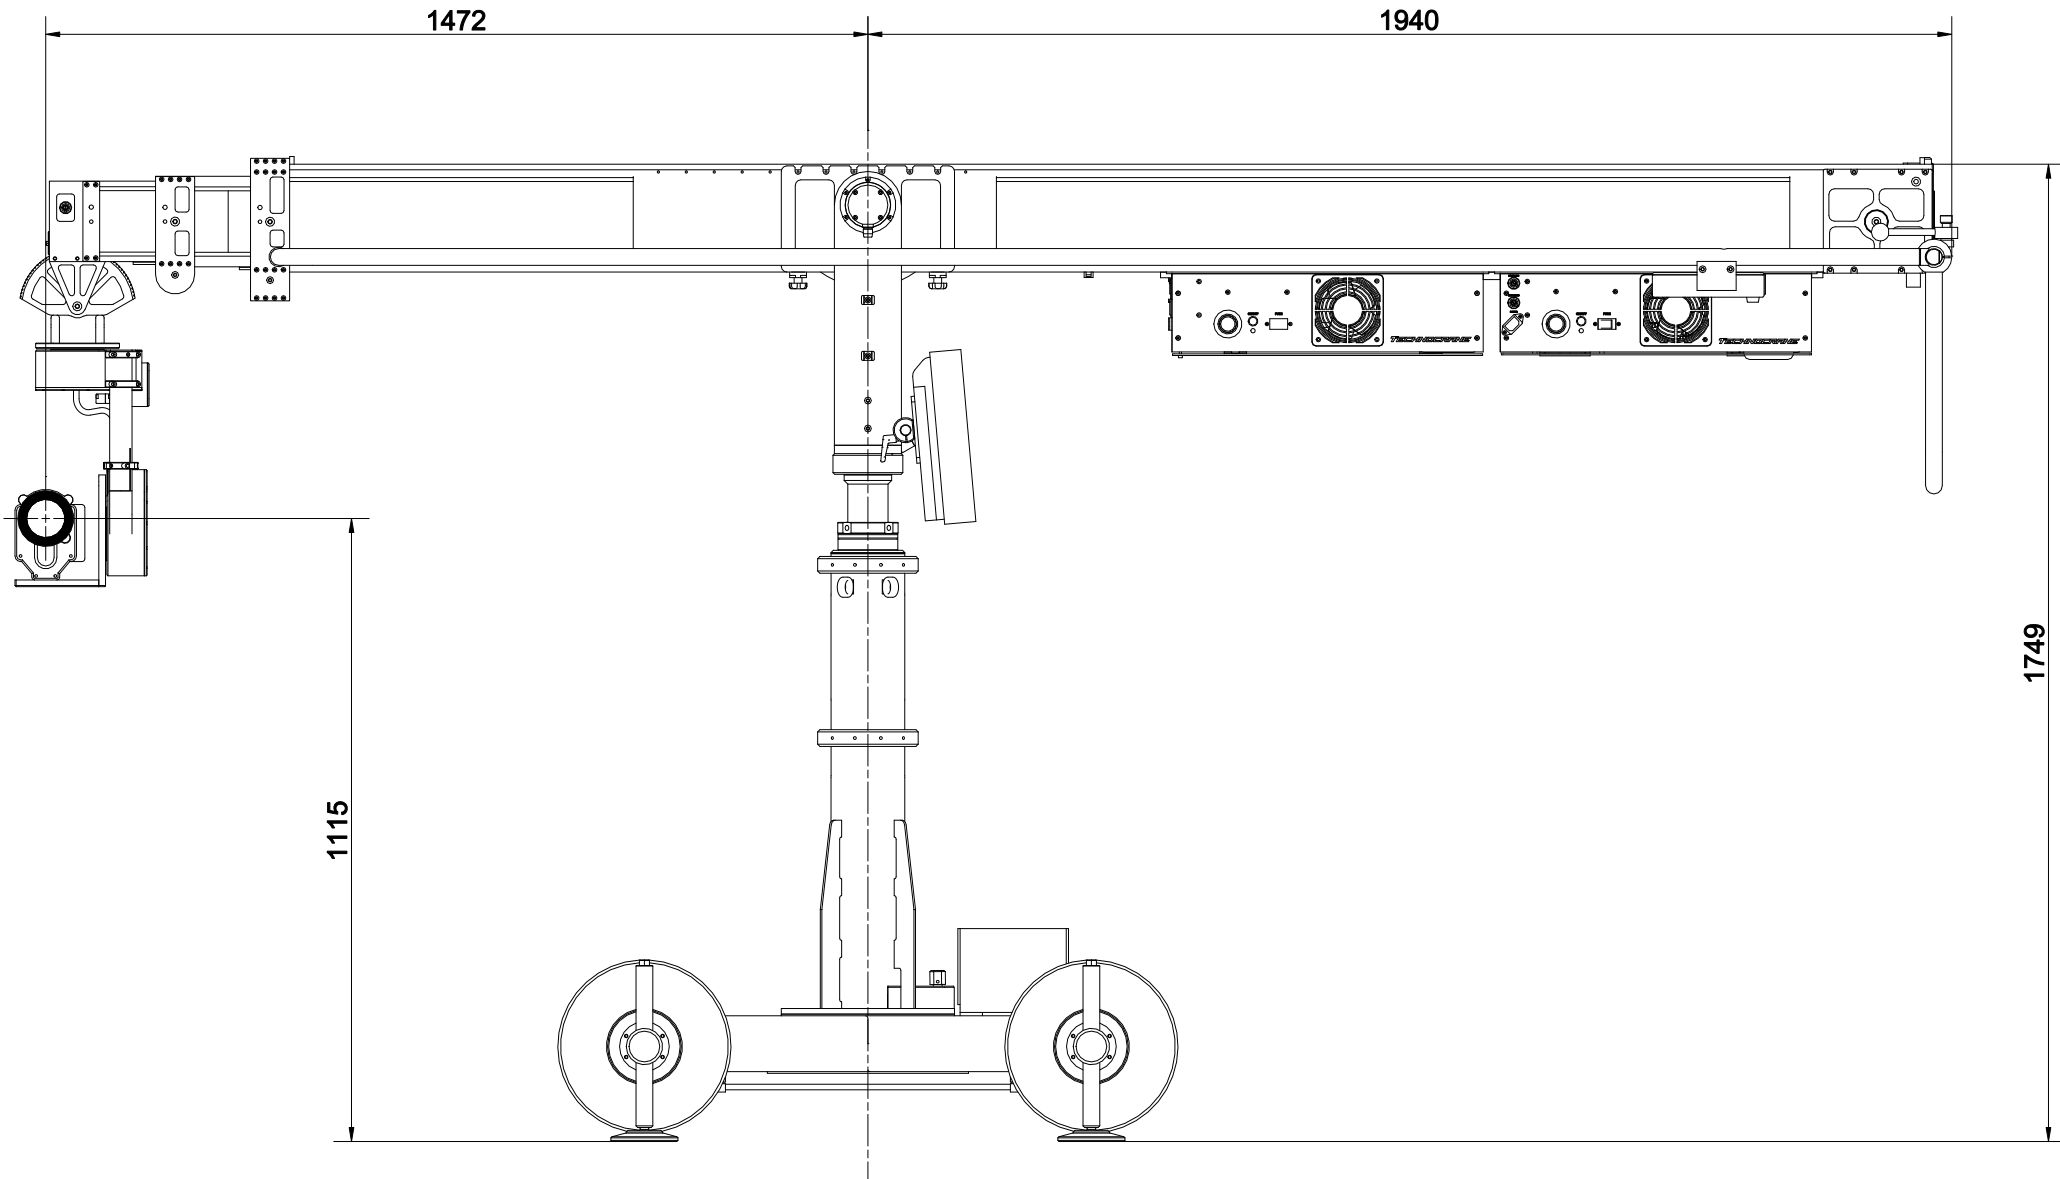

Měřička Měřička	Kresl - Desh. petr				
	Plachetel - Desh.				
	Schall - Desh.				
1:10	Skupina - Desh.	Det. 27.5.2010	Starý výkres		
TECHNO CRANE S.R.O.	Název výkresu - Zeichnungsname	NT - SIDE LOOK - LONG	Číslo výkresu - Zeichnungsnummer		Ka/ jeřáb
	Ústí - Str. 4		Ústí - Str. 3		

Měřítko Měřítko 1:10 TECHNICO CRANE S.R.O.	Kvalif. - Desig. Projekt - Desig. Schůň - Desig. Datum: 27.5.2010 Název výkresu - Zeichnungsname NT - TOP LOOK - LONG	Stáří výkresu Číslo výkresu - Zeichnungsnummer List - Blatt 4 List L - Blatt 4	Ks/ kreslo
---	--	--	---------------

Měřítko Mastab	Kreslil - Bearb. petr	Orn. - Zust.	Změna - Änderung	Datum - Datum	Jméno - Name
	Přezkoušel - Gepr.				
	Schválil - Genehm.				
1:10	Dat. 27.5.2010				
Skupina - Gruppe		Starý výkres			
TECHNO CRANE S.R.O.	Název výkresu - Zeichnungsname NT - SIDE LOOK - SHORT	Číslo výkresu - Zeichnungsnummer			Ks/ jeřáb
		Listů - Blatt 4	List č. - Bl.NO. 1		