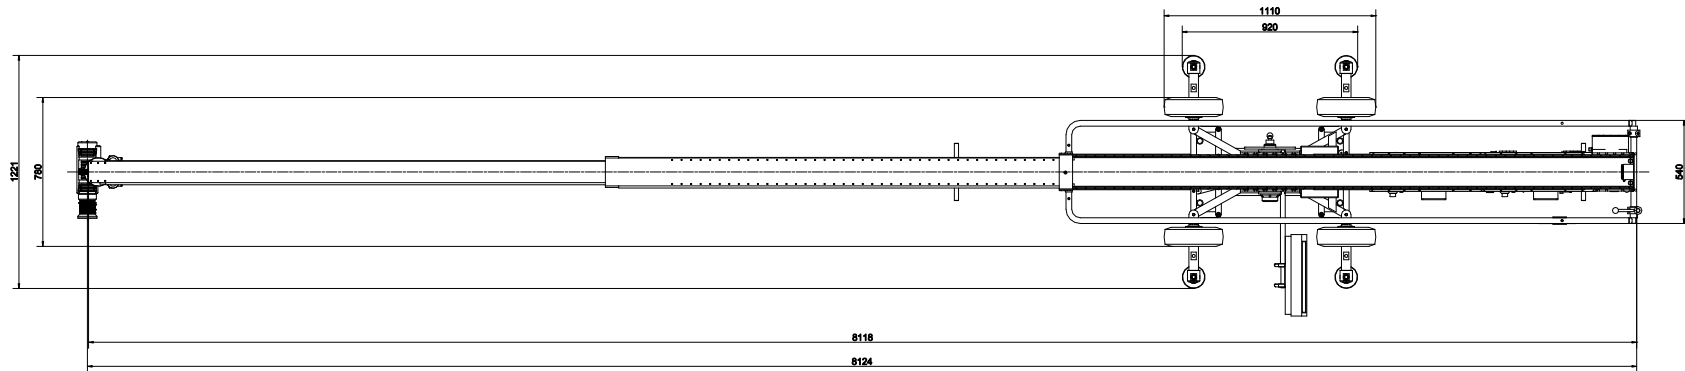

Měřička Měřička	Kresl - Desh. petr				
	Plachetel - Desh.				
	Schall - Desh.				
1:10	Skupina - Desh.	Det. 27.5.2010	Starý výkres		
TECHNO CRANE S.R.O.	Název výkresu - Zeichnungsname	NT - SIDE LOOK - LONG	Číslo výkresu - Zeichnungsnummer		Ka/ jeřáb
	Ústí - Str. 4		Ústí - Str. 3		

Měřítko Měřítko 1:10 TECHNICO CRANE S.R.O.	Kvalif. - Desig. Projekt - Desig. Schůň - Desig. Datum: 27.5.2010 Název výkresu - Zeichnungsname NT - TOP LOOK - LONG	Stáří výkresu Číslo výkresu - Zeichnungsnummer List - Blatt 4 List L - Blatt 4	Ks/ kreslo
---	--	--	---------------

Měřítko Mastab	Kreslil - Bearb. petr	Orn. - Zust.	Změna - Änderung	Datum - Datum	Jméno - Name
	Přezkoušel - Gepr.				
	Schválil - Genehm.				
1:10	Dat. 27.5.2010				
Skupina - Gruppe		Starý výkres			
TECHNO CRANE S.R.O.	Název výkresu - Zeichnungsname NT - SIDE LOOK - SHORT	Číslo výkresu - Zeichnungsnummer			Ks/ jeřáb
		Listů - Blatt 4	List č. - Bl.NO. 1		